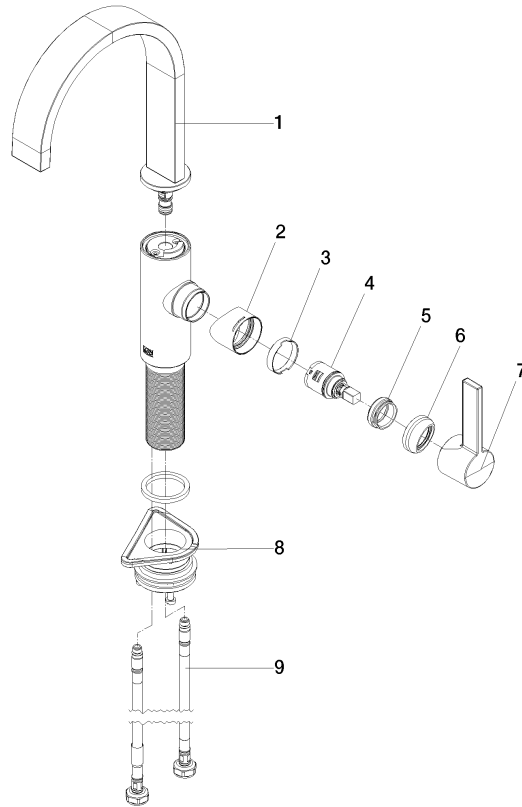

Empfohlenes Zubehör

Schwenkbegrenzungsset - 12 820 970 90

Empfohlenes Zubehör

Spender ohne Rosette - Champagne (22kt Gold) 82 424 970-47

Empfohlenes Zubehör

Exzenterbetätigung mit Drehknopf - Champagne (22kt Gold) 10 712 970-47

33 805 682

mm [inches]

Durchflussdiagramm

Zertifikate

LGA_38646.

WRAS_240202021.

33 805 682

Ersatzteilstückliste

Nr.	Artikelnummer	Benennung	Verbaumenge	Lieferzeit
1	90 28 22 282 00-47	Auslauf	1	-
Ersatzteil nicht mehr bestellbar, bitte bestellen Sie den Nachfolgeartikel				
2	09 19 86 012-47	Haube	1	60
3	90 23 10 128 00 90	Mutter	1	2
4	90 15 05 042 00 90	Kartusche	1	2
5	09 24 04 266 90	Mutter	1	2
6	90 28 30 052 00-47	Haube	1	30
7	90 20 86 004 00-47	Griff	1	30
8	04 23 10 044 08 90	Befestigungssatz	1	2
9	04 30 04 101 00 90	Schlauch	2	2