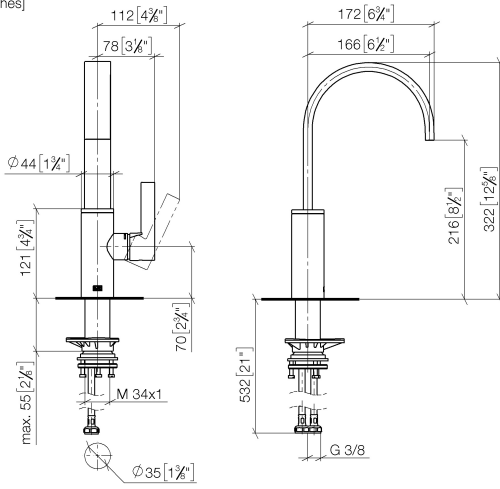

Empfohlenes Zubehör

Schwenkbegrenzungsset - 12 820 970 90

Empfohlenes Zubehör

Spender ohne Rosette - Champagne (22kt Gold) 82 424 970-47

Empfohlenes Zubehör

Exzenterbetätigung mit Drehknopf - Champagne (22kt Gold) 10 712 970-47

33 805 682

mm [inches]

Durchflussdiagramm

Zertifikate

LGA_38646.

WRAS_240202021.

33 805 682

Ersatzteilstückliste

Nr.	Artikelnummer	Benennung	Verbaumenge	Lieferzeit
1	90 28 22 282 00-47	Auslauf	1	-
Ersatzteil nicht mehr bestellbar, bitte bestellen Sie den Nachfolgeartikel				
2	09 19 86 012-47	Haube	1	60
3	90 23 10 128 00 90	Mutter	1	2
4	90 15 05 042 00 90	Kartusche	1	2
5	09 24 04 266 90	Mutter	1	2
6	90 28 30 052 00-47	Haube	1	30
7	90 20 86 004 00-47	Griff	1	30
8	04 23 10 044 08 90	Befestigungssatz	1	2
9	04 30 04 101 00 90	Schlauch	2	2