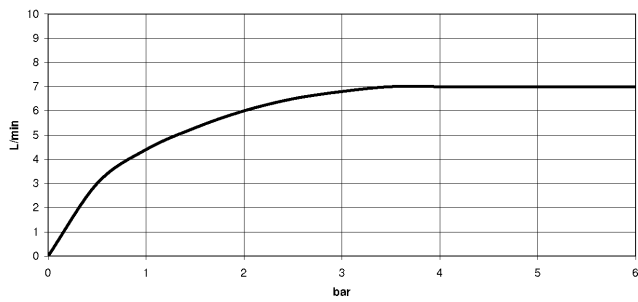

Durchflussdiagramm

Zertifikate

LGA_29299.