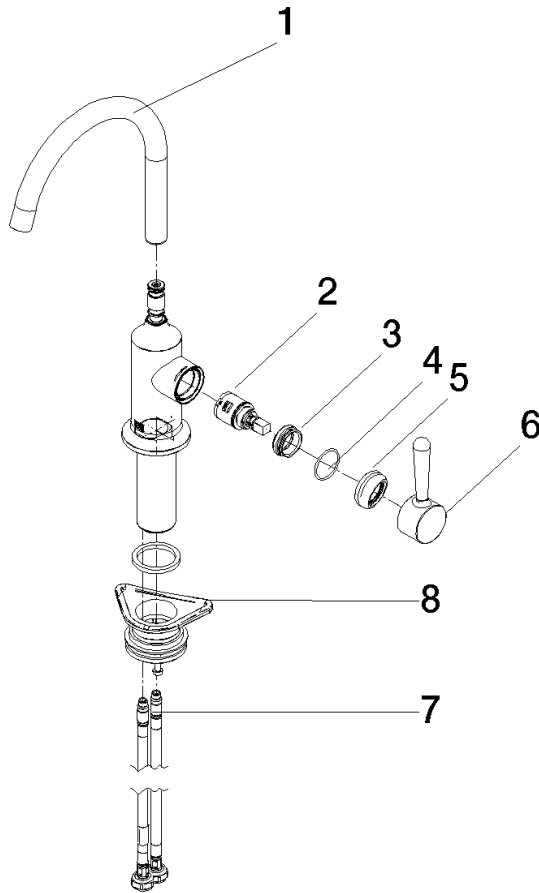

Empfohlenes Zubehör

VAIA Spender mit Rosette - 82 434 809-28
Messing gebürstet (23kt Gold)

33 805 809

Durchflussdiagramm

Zertifikate

LGA_29299.

33 805 809

Ersatzteile für die
anderen
Oberflächenvarianten
finden Sie hier:
Chrom

Ersatzteilstückliste

Nr.	Artikelnummer	Benennung	Verbaumenge	Lieferzeit
1	90 28 22 311 02-28	Auslauf	1	-
Ersatzteil nicht mehr bestellbar, bitte bestellen Sie den Nachfolgeartikel				
2	90 15 05 042 00 90	Kartusche	1	2
3	09 24 04 266 90	Mutter	1	2
4	09 14 10 091 90	Dichtung	1	2
5	90 28 30 052 00-28	Haube	1	20
6	90 20 80 050 00-28	Griff	1	-
Ersatzteil nicht mehr bestellbar, bitte bestellen Sie den Nachfolgeartikel				
7	04 30 04 100 00 90	Schlauch	2	2
8	04 23 10 044 08 90	Befestigungssatz	1	2