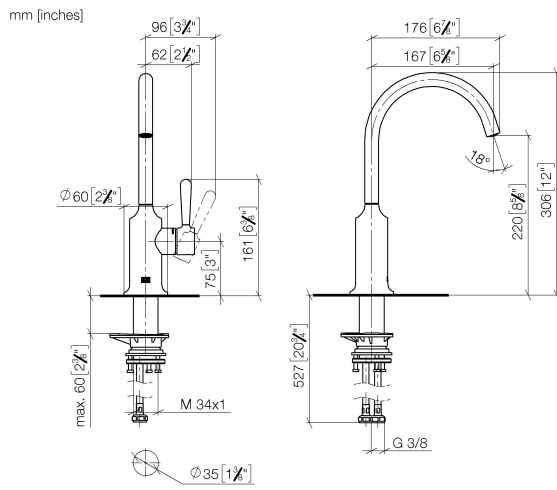

33 805 809

- Ausladung 167 mm
- schwenkbarer Auslauf 360°
- luftangereicherter Strahl
- Durchfluss max. 7 l/min bei 3 bar Fließdruck
- bleifrei
- Dieses Produkt leistet einen Beitrag zur Erfüllung der Vorgaben von nachhaltigen Gebäudezertifizierungen, z.B. LEED®, BREEM®, DGNB

Empfohlenes Zubehör

VAIA Spender mit Rosette - 82 434 809-28
Messing gebürstet (23kt Gold)

33 805 809

Durchflussdiagramm

Zertifikate

LGA_29299.

33 805 809

Ersatzteile für die
anderen
Oberflächenvarianten
finden Sie hier:
Chrom

Ersatzteilstückliste

Nr.	Artikelnummer	Benennung	Verbaumenge	Lieferzeit
1	90 28 22 311 02-28	Auslauf	1	-
Ersatzteil nicht mehr bestellbar, bitte bestellen Sie den Nachfolgeartikel				
2	90 15 05 042 00 90	Kartusche	1	2
3	09 24 04 266 90	Mutter	1	2
4	09 14 10 091 90	Dichtung	1	2
5	90 28 30 052 00-28	Haube	1	20
6	90 20 80 050 00-28	Griff	1	-
Ersatzteil nicht mehr bestellbar, bitte bestellen Sie den Nachfolgeartikel				
7	04 30 04 100 00 90	Schlauch	2	2
8	04 23 10 044 08 90	Befestigungssatz	1	2