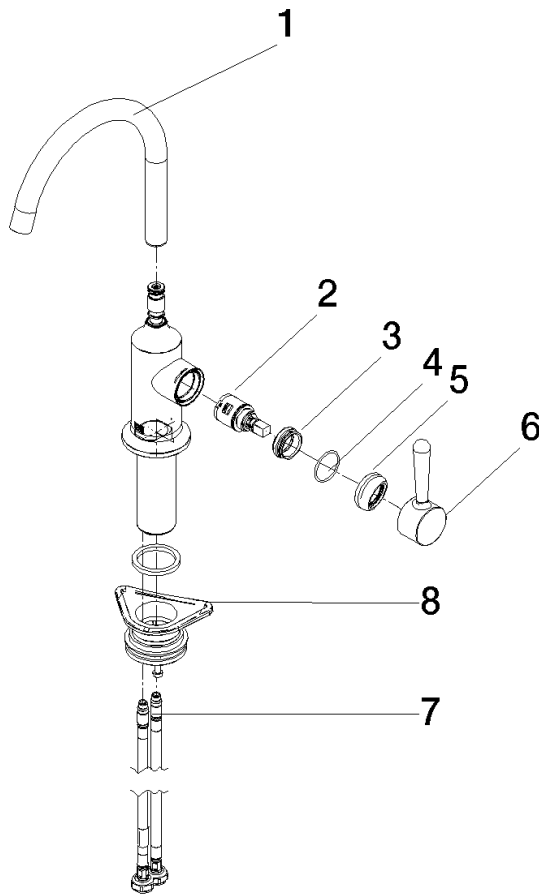

Empfohlenes Zubehör

VAIA Spender mit Rosette - Champagne (22kt Gold) 82 434 809-47

33 805 809

Durchflussdiagramm

Zertifikate

LGA_29299.

33 805 809

Ersatzteile für die
anderen
Oberflächenvarianten
finden Sie hier:
Chrom

Ersatzteilstückliste

Nr.	Artikelnummer	Benennung	Verbaumenge	Lieferzeit
1	90 28 22 311 02-47	Auslauf	1	-
Ersatzteil nicht mehr bestellbar, bitte bestellen Sie den Nachfolgeartikel				
2	90 15 05 042 00 90	Kartusche	1	2
3	09 24 04 266 90	Mutter	1	2
4	09 14 10 091 90	Dichtung	1	2
5	90 28 30 052 00-47	Haube	1	30
6	90 20 80 050 00-47	Griff	1	-
Ersatzteil nicht mehr bestellbar, bitte bestellen Sie den Nachfolgeartikel				
7	04 30 04 100 00 90	Schlauch	2	2
8	04 23 10 044 08 90	Befestigungssatz	1	2