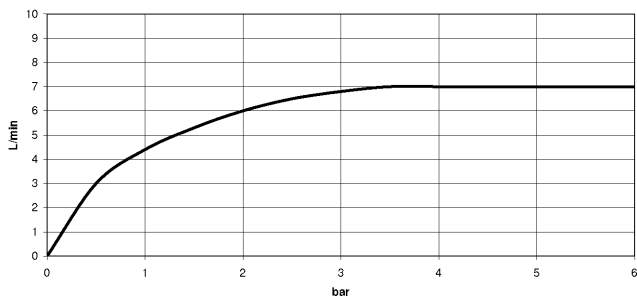

Empfohlenes Zubehör

VAIA Spender mit Rosette - Champagne (22kt Gold) 82 434 809-47

33 805 809

Durchflussdiagramm

Zertifikate

LGA_29299.

33 805 809

Ersatzteile für die
anderen
Oberflächenvarianten
finden Sie hier:
Chrom