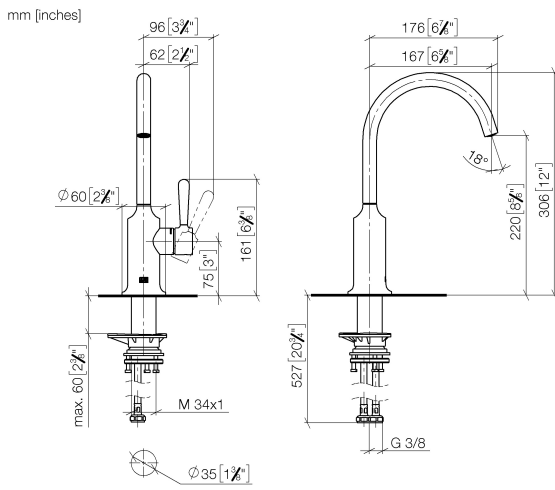

33 805 809

- Ausladung 167 mm
- schwenkbarer Auslauf 360°
- luftangereicherter Strahl
- Durchfluss max. 7 l/min bei 3 bar Fließdruck
- bleifrei
- Dieses Produkt leistet einen Beitrag zur Erfüllung der Vorgaben von nachhaltigen Gebäudezertifizierungen, z.B. LEED®, BREEM®, DGNB

Empfohlenes Zubehör

VAIA Spender mit Rosette - Champagne (22kt Gold) 82 434 809-47

33 805 809

Durchflussdiagramm

Zertifikate

LGA_29299.

33 805 809

Ersatzteile für die
anderen
Oberflächenvarianten
finden Sie hier:
Chrom

Ersatzteilstückliste

Nr.	Artikelnummer	Benennung	Verbaumenge	Lieferzeit
1	90 28 22 311 02-47	Auslauf	1	-
Ersatzteil nicht mehr bestellbar, bitte bestellen Sie den Nachfolgeartikel				
2	90 15 05 042 00 90	Kartusche	1	2
3	09 24 04 266 90	Mutter	1	2
4	09 14 10 091 90	Dichtung	1	2
5	90 28 30 052 00-47	Haube	1	30
6	90 20 80 050 00-47	Griff	1	-
Ersatzteil nicht mehr bestellbar, bitte bestellen Sie den Nachfolgeartikel				
7	04 30 04 100 00 90	Schlauch	2	2
8	04 23 10 044 08 90	Befestigungssatz	1	2