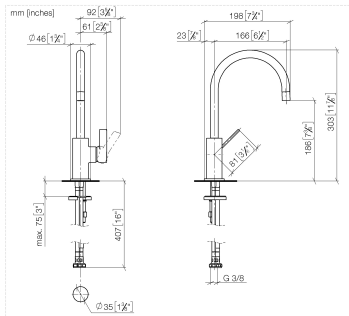

33 805 875

- Ausladung 166 mm
- schwenkbarer Auslauf 360°
- Laminarstrahl
- Armaturenhöhe 303 mm
- Höhe bis Laminarstrahlregler 186 mm
- Bohrungsdurchmesser 35 mm
- Durchfluss max. 8 l/min bei 3 bar Fließdruck
- bleifrei
- Dieses Produkt leistet einen Beitrag zur Erfüllung der Vorgaben von nachhaltigen Gebäudezertifizierungen, z.B. LEED®, BREEAM®, DGNB

### Durchflussdiagramm