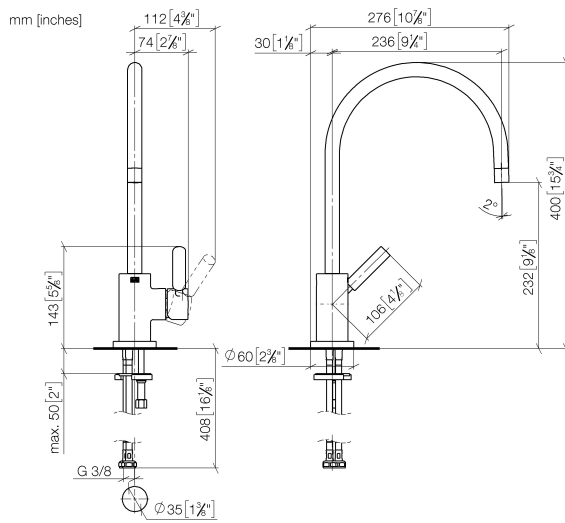

33 815 888

Durchflussdiagramm

Zertifikate

GDV_0400195.

WRAS_2311044.