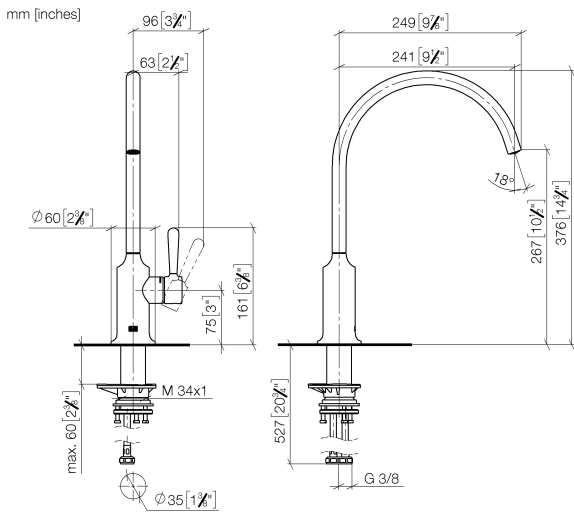

33 816 809

- Ausladung 241 mm
- schwenkbarer Auslauf 360°
- luftangereicherter Strahl
- Durchfluss max. 7 l/min bei 3 bar Fließdruck
- bleifrei
- Dieses Produkt leistet einen Beitrag zur Erfüllung der Vorgaben von nachhaltigen Gebäudezertifizierungen, z.B. LEED®, BREEAM®, DGNB

Empfohlenes Zubehör

VAIA Spender mit Rosette - Champagne gebürstet (22kt Gold) 82 434 809-46

33 816 809

Durchflussdiagramm

Codes & Standards

DIN 4109

ISO 3822

Scottish Water
Byelaws