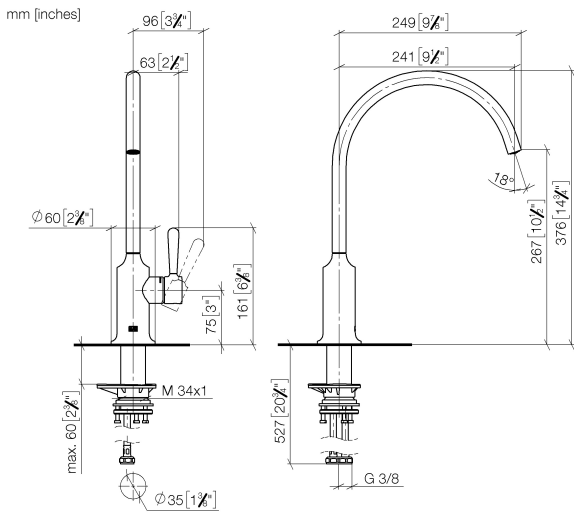

Empfohlenes Zubehör

**VAIA Spender mit Rosette - Champagne (22kt Gold)** 82 434 809-47

33 816 809

**Durchflussdiagramm**

**Codes & Standards**

DIN 4109

ISO 3822

Scottish Water  
Byelaws