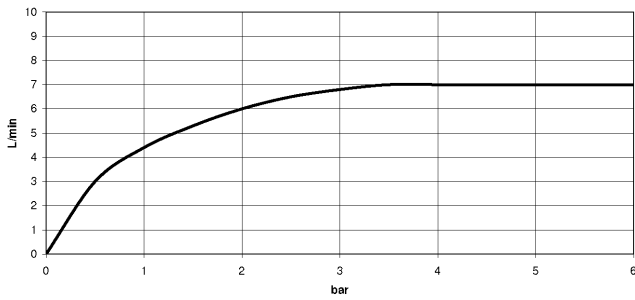

Empfohlenes Zubehör

**VAIA Spender mit Rosette - Champagne (22kt Gold)** 82 434 809-47

33 816 809

**Durchflussdiagramm**

**Codes & Standards**

DIN 4109

ISO 3822

Scottish Water  
Byelaws