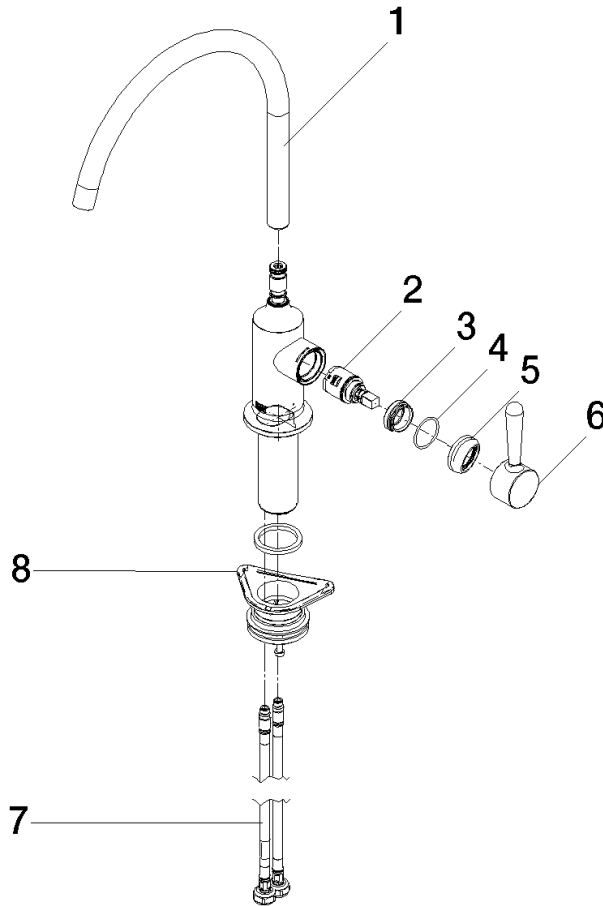

33 816 809

Produktversion ab 7/1/2023

Ersatzteile für die
anderen
Oberflächenvarianten
finden Sie hier:
Chrom