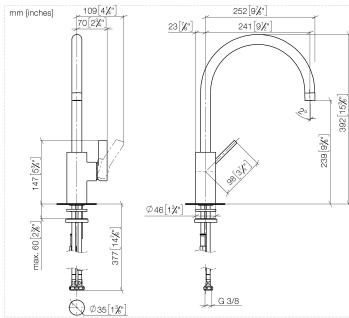

33 816 875

Durchflussdiagramm

Codes & Standards

DIN 4109

EN 817

Executive Order
no. 1007

ISO 3822

Scottish Water
Byelaws

UK Water Supply
Regulations

Ü-Zeichen

VA-Zeichen