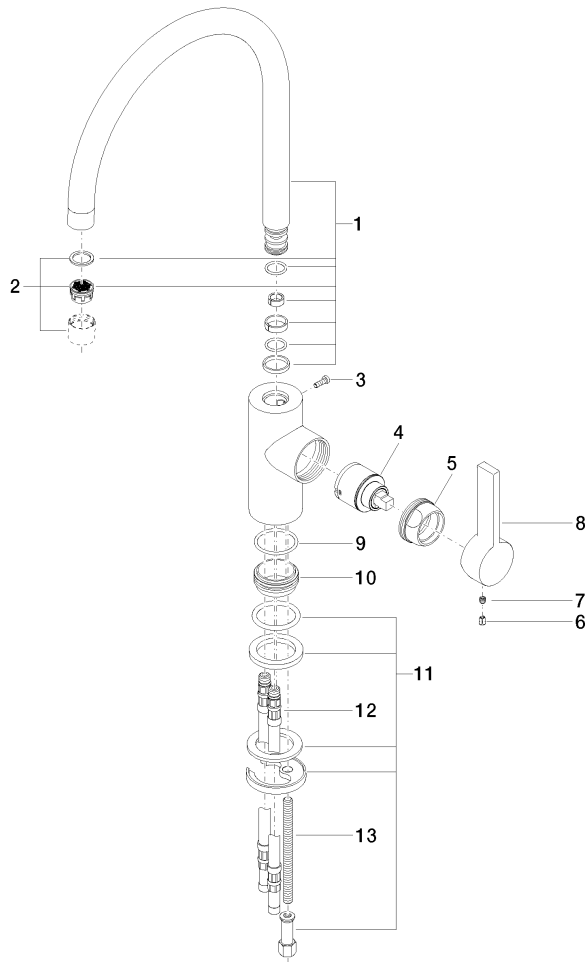

33 816 875

Produktversion von 5/31/2010 bis 7/25/2018

Produktversion von 7/25/2018 bis 5/15/2020

Produktversion von 5/15/2020 bis 10/27/2020

Produktversion von 10/27/2020 bis 5/3/2021

Produktversion ab 5/3/2021

Produktversion ab 6/1/2022