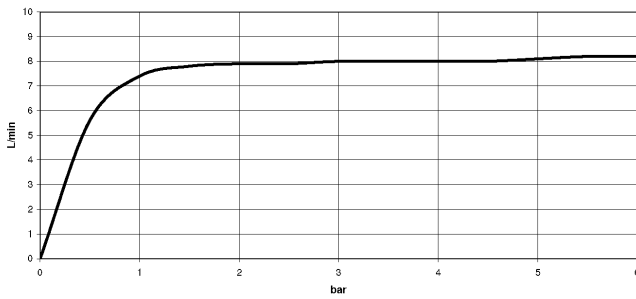

Durchflussdiagramm

Codes & Standards

DIN 4109

EN 817

Executive Order
no. 1007

ISO 3822

Scottish Water
Byelaws

UK Water Supply
Regulations

Ü-Zeichen

VA-Zeichen