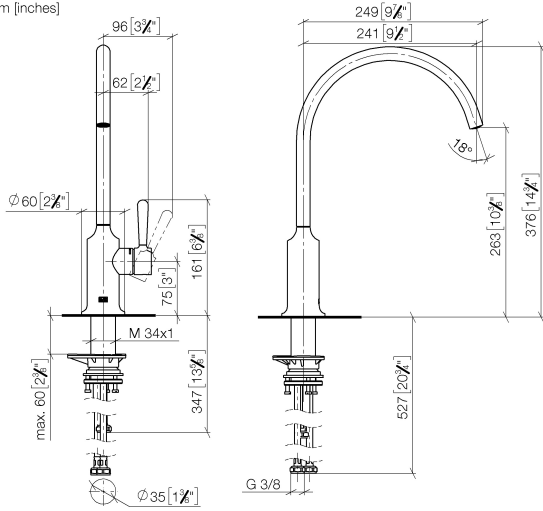

**Empfohlenes Zubehör**

**VAIA Spülbrausegarnitur - Champagne gebürstet (22kt Gold)** 27 718 809-46

**Empfohlenes Zubehör**

**VAIA Spender mit Rosette - Champagne gebürstet (22kt Gold)** 82 434 809-46

33 826 809  
mm [inches]

**Durchflussdiagramm**

**Codes & Standards**

DIN 4109

ISO 3822

Scottish Water  
Byelaws

UK Water Supply  
Regulations

**Ü-Zeichen**

VAIA Einhebelmischer für Spül-/ Profibrause - Champagne gebürstet (22kt Gold)