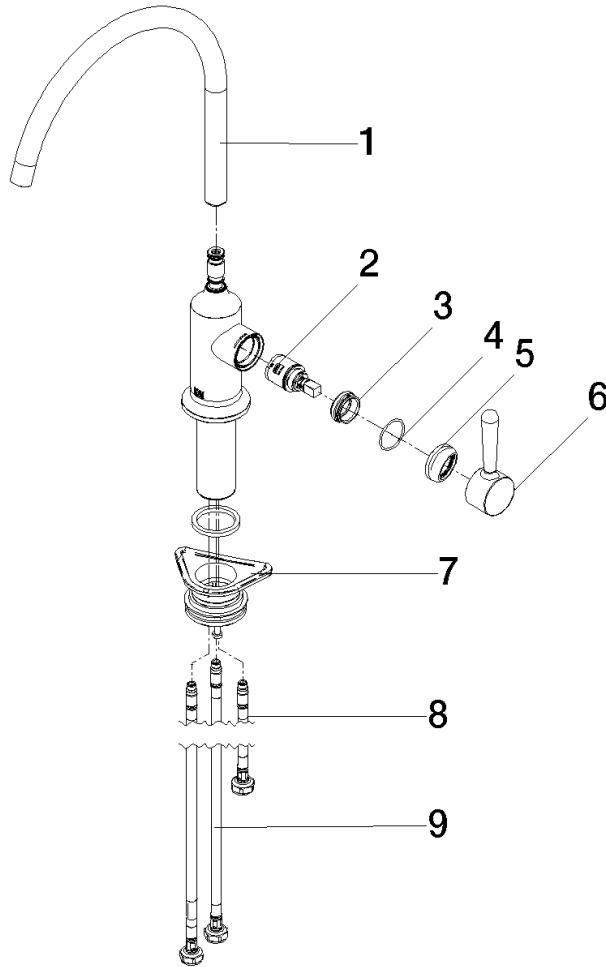

33 826 809

Produktversion ab 7/1/2023

Ersatzteile für die
anderen
Oberflächenvarianten
finden Sie hier:
Chrom