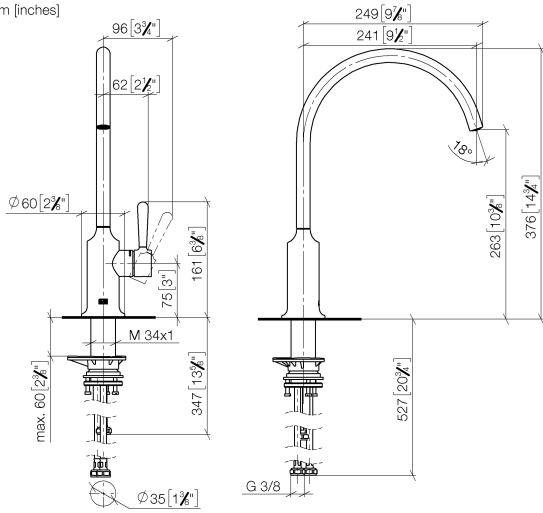

**Empfohlenes Zubehör**

**VAIA Spülbrausegarnitur - Chrom gebürstet (Edelstahl-Look)** 27 718 809-93

**Empfohlenes Zubehör**

**VAIA Spender mit Rosette - Chrom gebürstet (Edelstahl-Look)** 82 434 809-93

33 826 809  
mm [inches]

**Durchflussdiagramm**

**Codes & Standards**

DIN 4109

ISO 3822

Scottish Water  
Byelaws

UK Water Supply  
Regulations

**Ü-Zeichen**

VAIA Einhebelmischer für Spül-/ Profibrause - Chrom gebürstet (Edelstahl-Look)