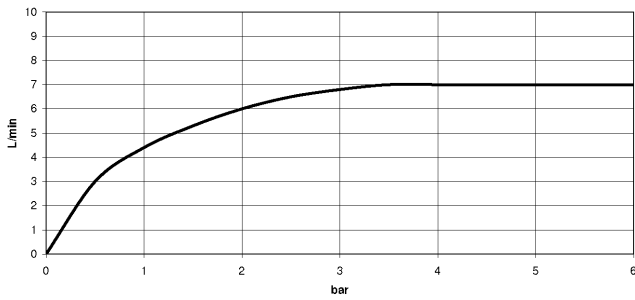

Durchflussdiagramm

Codes & Standards

DIN 4109

ISO 3822

Scottish Water
Byelaws

UK Water Supply
Regulations

Ü-Zeichen