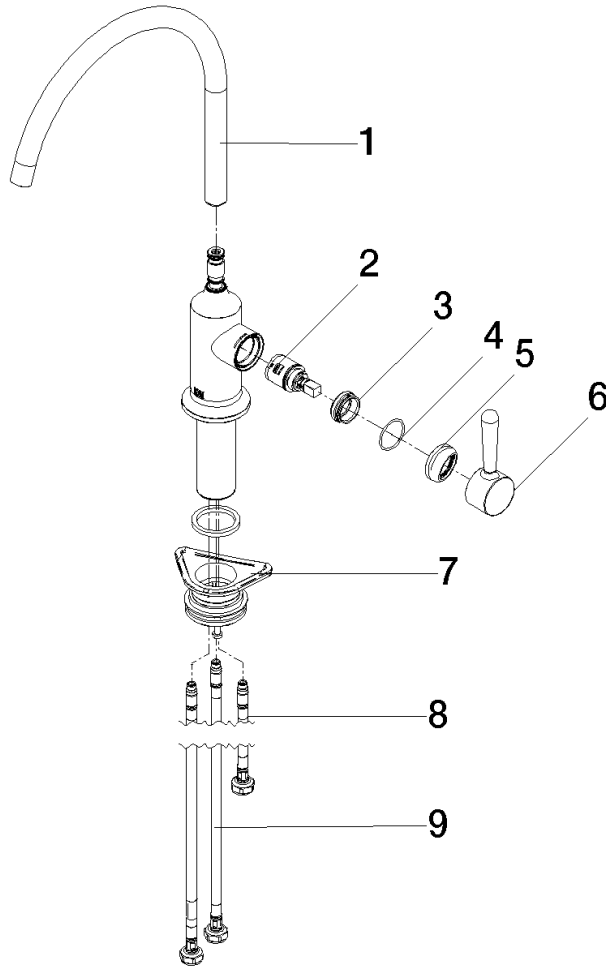

**Empfohlenes Zubehör**

**VAIA Spülbrausegarnitur - Chrom gebürstet (Edelstahl-Look)** 27 718 809-93

**Empfohlenes Zubehör**

**VAIA Spender mit Rosette - Chrom gebürstet (Edelstahl-Look)** 82 434 809-93

33 826 809  
mm [inches]

**Durchflussdiagramm**

**Codes & Standards**

DIN 4109

ISO 3822

Scottish Water  
Byelaws

UK Water Supply  
Regulations

**Ü-Zeichen**

VAIA Einhebelmischer für Spül-/ Profibrause - Chrom gebürstet (Edelstahl-Look)

Ersatzteile für die  
anderen  
Oberflächenvarianten  
finden Sie hier:  
Chrom

VAIA Einhebelmischer für Spül-/ Profibrause - Chrom gebürstet (Edelstahl-Look)

VAIA

33 826 809

**Ersatzteilstückliste**

**Produktversion ab 7/1/2023**