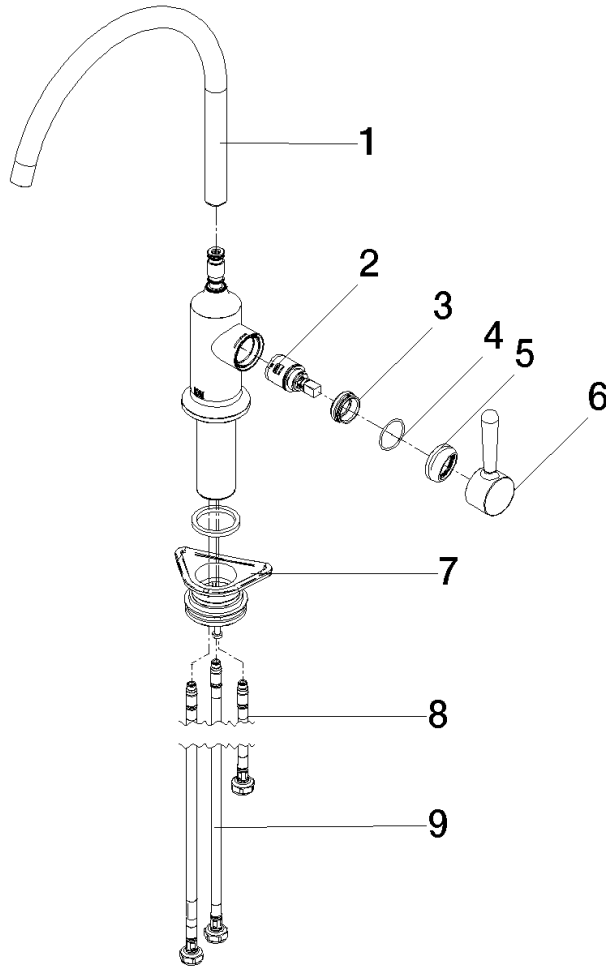

33 826 809

Zertifikate

LGA_38

WRAS_240602

33 826 809

Produktversion ab 7/1/2023

Ersatzteile für die
anderen
Oberflächenvarianten
finden Sie hier:
Chrom

VAIA Einhebelmischer für Spül-/ Profibrause - Dark Platinum gebürstet