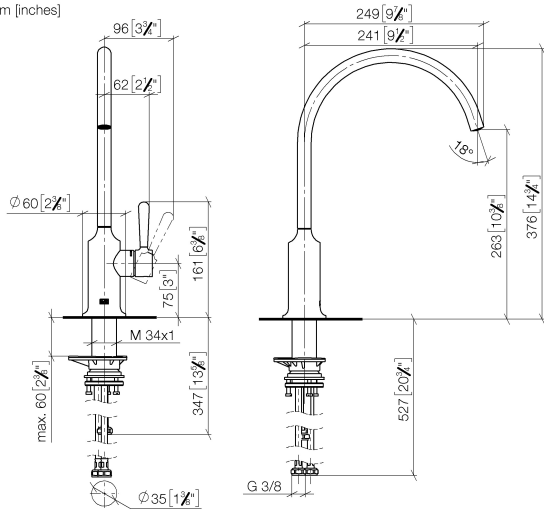

Empfohlenes Zubehör

VAIA Spender mit Rosette - Dark Platinum gebürstet 82 434 809-99

Empfohlenes Zubehör

VAIA Spülbrausegarnitur - Dark Platinum gebürstet 27 718 809-99

33 826 809

mm [inches]

Durchflussdiagramm