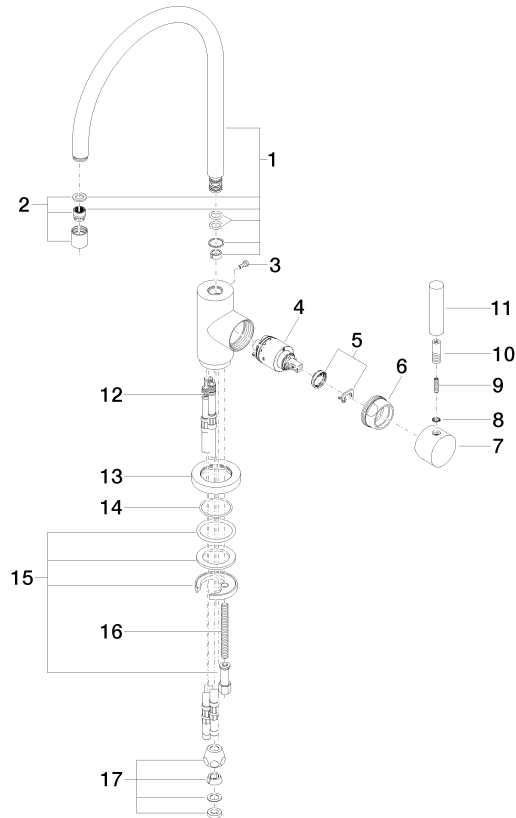

## TARA Einhebelmischer für Spül-/ Profibrause - Platin

33 826 888

- Ausladung 235 mm
- schwenkbarer Auslauf 360°
- luftangereicherter Strahl
- Armaturenhöhe 400 mm
- Höhe bis Luftsprudler 230 mm
- Bohrungsdurchmesser Einhebelmischer 35 mm
- Durchfluss max. 7 l/min bei 3 bar Fließdruck
- bleifrei
- Dieses Produkt leistet einen Beitrag zur Erfüllung der Vorgaben von nachhaltigen Gebäudezertifizierungen, z.B. LEED®, BREEAM®, DGNB

### Empfohlenes Zubehör

**Profibrausegarnitur - Platin**

27 789 970-08

**TARA Einhebelmischer für Spül-/ Profibrause - Platin**

33 826 888

**Durchflussdiagramm**

**Zertifikate**

LGA\_18901.

## TARA Einhebelmischer für Spül-/ Profibrause - Platin

33 826 888

Ersatzteile für die  
anderen  
Oberflächenvarianten  
finden Sie hier:  
Chrom

### Ersatzteilstückliste

Nr.	Artikelnummer	Benennung	Verbaumenge	Lieferzeit
1	90 28 22 049 02-08	Auslauf	1	40
2	90 23 01 028 03-08	Luftsprudler	1	40
3	09 30 30 054 90	Schraube	1	2
4	90 15 05 065 00 90	Kartusche	1	2
5	90 28 10 148 00 90	Zubehoer	1	2
6	09 24 04 107-08	Mutter	1	40
7	90 20 88 040 00-08	Griff	1	40
8	90 30 11 032 00 90	Scheibe	1	2
9	09 31 11 010 90	Stift	1	2
10	90 24 04 048 00-08	Nippel	1	40
11	11 170 880-08	Griff	1	40
12	04 30 04 064 00 90	Schlauch	3	60
13	09 28 10 055-08	Rosette	1	40
14	09 14 10 034 90	Dichtung	1	2
15	04 30 11 038 00 90	Befestigungssatz	1	2
16	09 31 11 011 90	Stift	1	2
17	90 23 30 040 00-08	Verschraubung	1	40