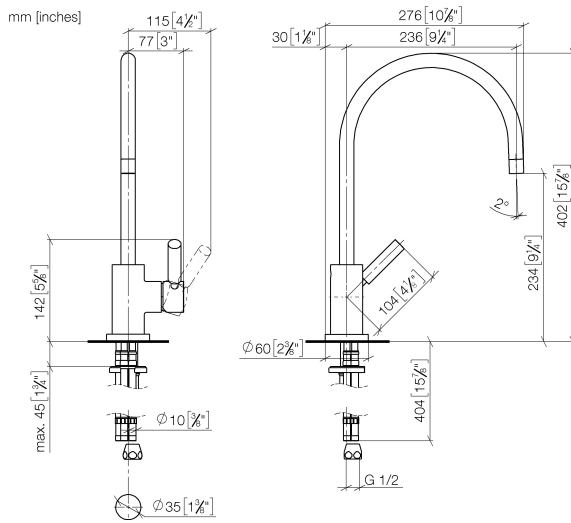

## TARA Einhebelmischer für Spül-/ Profibrause - Platin

33 826 888

- Ausladung 235 mm
- schwenkbarer Auslauf 360°
- luftangereicherter Strahl
- Armaturenhöhe 400 mm
- Höhe bis Luftsprudler 230 mm
- Bohrungsdurchmesser Einhebelmischer 35 mm
- Durchfluss max. 7 l/min bei 3 bar Fließdruck
- bleifrei
- Dieses Produkt leistet einen Beitrag zur Erfüllung der Vorgaben von nachhaltigen Gebäudezertifizierungen, z.B. LEED®, BREEAM®, DGNB

### Empfohlenes Zubehör

**Profibrausegarnitur - Platin**

27 789 970-08

**TARA Einhebelmischer für Spül-/ Profibrause - Platin**

33 826 888

**Durchflussdiagramm**

**Zertifikate**

LGA\_18901.

## TARA Einhebelmischer für Spül-/ Profibrause - Platin

33 826 888

Ersatzteile für die  
anderen  
Oberflächenvarianten  
finden Sie hier:  
Chrom

### Ersatzteilstückliste

Nr.	Artikelnummer	Benennung	Verbaumenge	Lieferzeit
1	90 28 22 049 02-08	Auslauf	1	40
2	90 23 01 028 03-08	Luftsprudler	1	40
3	09 30 30 054 90	Schraube	1	2
4	90 15 05 065 00 90	Kartusche	1	2
5	90 28 10 148 00 90	Zubehoer	1	2
6	09 24 04 107-08	Mutter	1	40
7	90 20 88 040 00-08	Griff	1	40
8	90 30 11 032 00 90	Scheibe	1	2
9	09 31 11 010 90	Stift	1	2
10	90 24 04 048 00-08	Nippel	1	40
11	11 170 880-08	Griff	1	40
12	04 30 04 064 00 90	Schlauch	3	60
13	09 28 10 055-08	Rosette	1	40
14	09 14 10 034 90	Dichtung	1	2
15	04 30 11 038 00 90	Befestigungssatz	1	2
16	09 31 11 011 90	Stift	1	2
17	90 23 30 040 00-08	Verschraubung	1	40