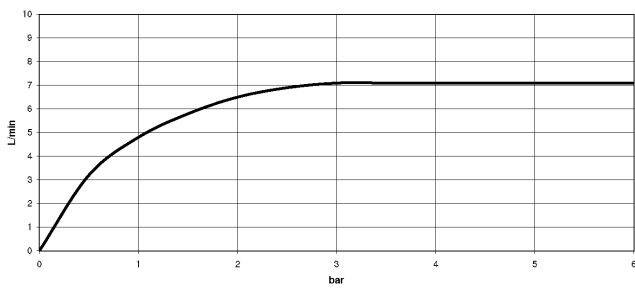

### Empfohlenes Zubehör

**Profibrausegarnitur - Platin**

27 789 970-08

**TARA Einhebelmischer für Spül-/ Profibrause - Platin**

33 826 888

**Durchflussdiagramm**

**Zertifikate**

LGA\_18901.