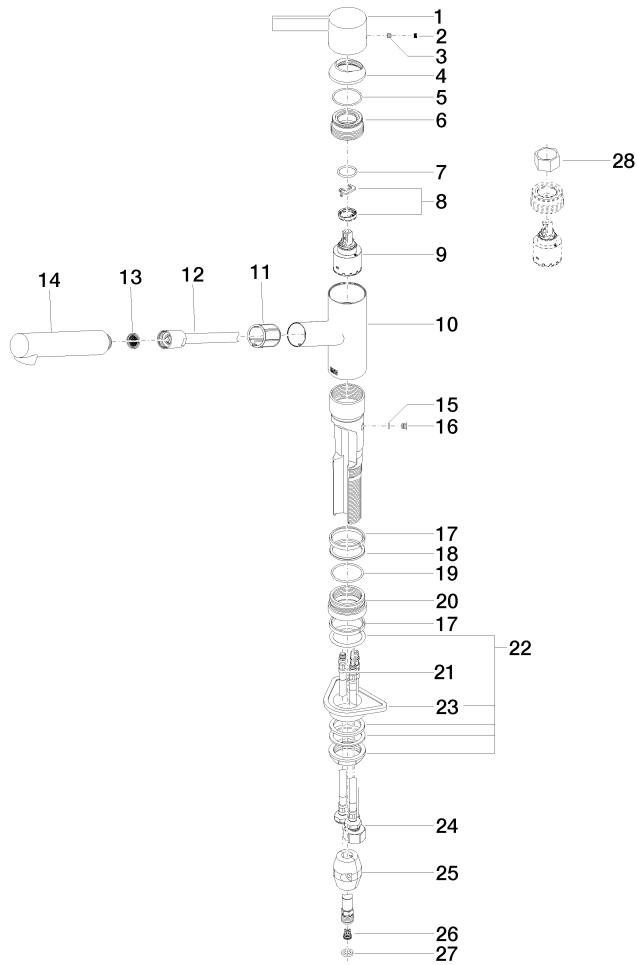

33 840 760

- Ausladung 220 mm
- schwenkbarer Auslauf 130°
- luftangereicherter Strahl
- Armaturenhöhe 167 mm
- Höhe bis Luftsprudler 145 mm
- Bohrungsdurchmesser 35 mm
- gewebeumflichtener Brauseschlauch 1500 mm
- Durchfluss max. 8 l/min bei 3 bar Fließdruck
- bleifrei
- Dieses Produkt leistet einen Beitrag zur Erfüllung der Vorgaben von nachhaltigen Gebäudezertifizierungen, z.B. LEED®, BREEAM®, DGNB

Empfohlenes Zubehör

Exzenterbetätigung mit Drehknopf - Chrom 10 712 970-00

Empfohlenes Zubehör

Spender ohne Rosette - Chrom 82 424 970-00

33 840 760

Durchflussdiagramm

Zertifikate

ETA_20612.

GDV_0400282.

LGA_19871.

Belgaqua_22_277_2
7_3.

33 840 760

33 840 760

Ersatzteilstückliste

Nr.	Artikelnummer	Benennung	Verbaumenge	Lieferzeit
1	09 20 76 001-00	Griff	1	10
2	90 31 20 109 00 90	Stopfen	1	2
3	90 31 11 030 00 90	Stift	1	2
4	09 28 30 012-00	Haube	1	10
5	09 14 10 102 90	Dichtung	1	2
6	09 24 04 270 90	Mutter	1	2
7	09 14 10 031 90	Dichtung	1	2
8	90 28 10 148 00 90	Zubehoer	1	2
9	90 15 05 064 00 90	Kartusche	1	2
10	09 19 76 001-00	Huelse	1	10
11	09 18 40 099 90	Huelse	1	2
12	90 30 02 062 00-00	Schlauch	1	2
13	09 23 01 039 90	Sieb	1	2
14	04 12 11 106 00-00	Brause	1	10
15	09 14 10 001 90	Dichtung	1	2
16	09 30 30 113 20 90	Schraube	1	2
17	09 14 15 029 90	Ring	2	2
18	09 28 10 144 90	Ring	1	2
19	09 14 10 034 90	Dichtung	1	2
20	09 27 76 001-00	Rosette	1	10
21	04 30 04 100 00 90	Schlauch	2	2
22	04 23 10 044 02 90	Befestigungssatz	1	2
23	09 18 40 090 90	Huelse	1	2
24	04 30 04 029 00 90	Schlauch	1	2
25	04 21 50 005 00 90	Zubehoer	1	2
26	09 23 01 131 90	Rueckflussverhinderer	1	2
27	90 14 20 019 00 90	Dichtung	1	2
28	90 30 09 031 00 90	Schluessel	1	2