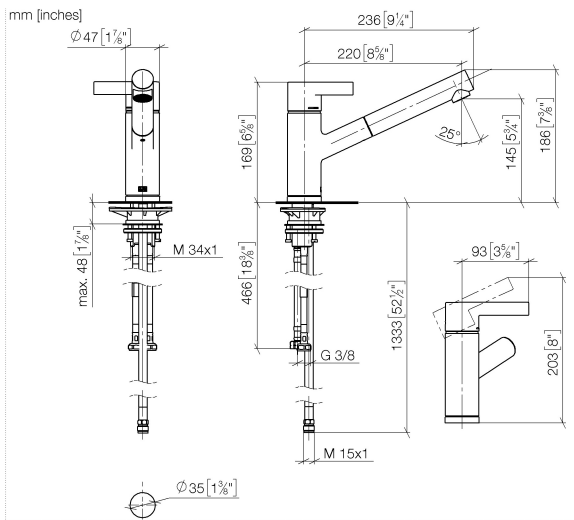

33 840 760

- Ausladung 220 mm
- schwenkbarer Auslauf 130°
- luftangereicherter Strahl
- Armaturenhöhe 167 mm
- Höhe bis Luftsprudler 145 mm
- Bohrungsdurchmesser 35 mm
- gewebeumflichtener Brauseschlauch 1500 mm
- Durchfluss max. 8 l/min bei 3 bar Fließdruck
- bleifrei
- Dieses Produkt leistet einen Beitrag zur Erfüllung der Vorgaben von nachhaltigen Gebäudezertifizierungen, z.B. LEED®, BREEAM®, DGNB

Empfohlenes Zubehör

Exzenterbetätigung mit Drehknopf - Chrom 10 712 970-00

Empfohlenes Zubehör

Spender ohne Rosette - Chrom 82 424 970-00

33 840 760

Durchflussdiagramm

Zertifikate

ETA_20612.

GDV_0400282.

LGA_19871.

Belgaqua_22_277_2
7_3.

33 840 760

33 840 760

Ersatzteilstückliste

Nr.	Artikelnummer	Benennung	Verbaumenge	Lieferzeit
1	09 20 76 001-00	Griff	1	10
2	90 31 20 109 00 90	Stopfen	1	2
3	90 31 11 030 00 90	Stift	1	2
4	09 28 30 012-00	Haube	1	10
5	09 14 10 102 90	Dichtung	1	2
6	09 24 04 270 90	Mutter	1	2
7	09 14 10 031 90	Dichtung	1	2
8	90 28 10 148 00 90	Zubehoer	1	2
9	90 15 05 064 00 90	Kartusche	1	2
10	09 19 76 001-00	Huelse	1	10
11	09 18 40 099 90	Huelse	1	2
12	90 30 02 062 00-00	Schlauch	1	2
13	09 23 01 039 90	Sieb	1	2
14	04 12 11 106 00-00	Brause	1	10
15	09 14 10 001 90	Dichtung	1	2
16	09 30 30 113 20 90	Schraube	1	2
17	09 14 15 029 90	Ring	2	2
18	09 28 10 144 90	Ring	1	2
19	09 14 10 034 90	Dichtung	1	2
20	09 27 76 001-00	Rosette	1	10
21	04 30 04 100 00 90	Schlauch	2	2
22	04 23 10 044 02 90	Befestigungssatz	1	2
23	09 18 40 090 90	Huelse	1	2
24	04 30 04 029 00 90	Schlauch	1	2
25	04 21 50 005 00 90	Zubehoer	1	2
26	09 23 01 131 90	Rueckflussverhinderer	1	2
27	90 14 20 019 00 90	Dichtung	1	2
28	90 30 09 031 00 90	Schluessel	1	2