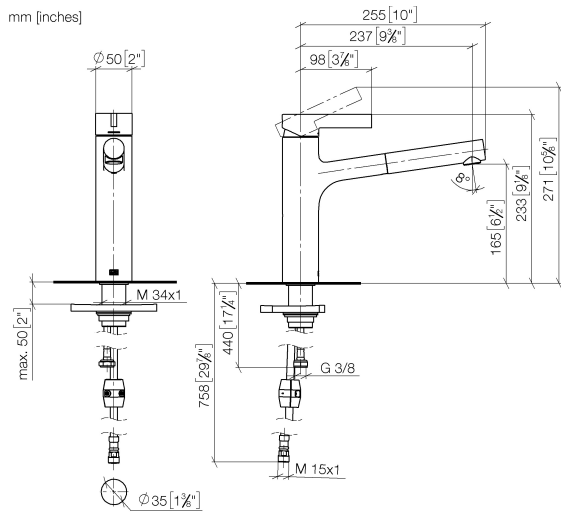

DORNBACHT LYV Einhebelmischer Pull-out - Soft Black

33 845 110

- Ausladung 237 mm
- schwenkbarer Auslauf 120°
- luftangereicherter Strahl und Brausestrahl
- gewebeumflochtener Brauseschlauch 1500 mm
- Durchfluss max. 8,8 l/min bei 3 bar Fließdruck

Eigensicher gegen Rückfließen.

	Soft Black	33 845 110-69
	Chrom	33 845 110-00
	Edelstahl Finish gebürstet	33 845 110-70

DORNBRACHT LYV Einhebelmischer Pull-out - Soft Black

33 845 110

Durchflussdiagramm

Zertifikate

Belgaqua_23-012- ACS_23 ACC NY AbP_10068.
27_3. 085.

DORNBRAUCHT LYV Einhebelmischer Pull-out - Soft Black

33 845 110

Ersatzteile für die
anderen
Oberflächenvarianten
finden Sie hier:
Chrom

Ersatzteilstückliste

Nr.	Artikelnummer	Benennung	Verbaumenge	Lieferzeit
1	90 20 81 001 00-69	Griff	1	2
2	90 28 30 010 00-69	Haube	1	2
3	90 15 05 067 00 90	Kartusche	1	2
4	90 18 40 227 00 90	Einsatz	1	2
5	90 30 02 101 00 90	Schlauch	1	2
6	90 23 01 051 00 90	Durchflussbegrenzer	1	2
7	90 14 05 081 00 90	Dichtung	1	2
8	90 12 11 180 00-69	Brause	1	2
9	90 14 15 062 00 90	Dichtungssatz	1	2
10	90 30 01 211 00 90	Schaft	1	2
11	90 14 05 080 00 90	Dichtung	1	2
12	90 23 10 003 00 90	Befestigungssatz	1	2
13	04 30 04 100 00 90	Schlauch	2	2
14	90 30 04 110 00 90	Schlauch	1	2