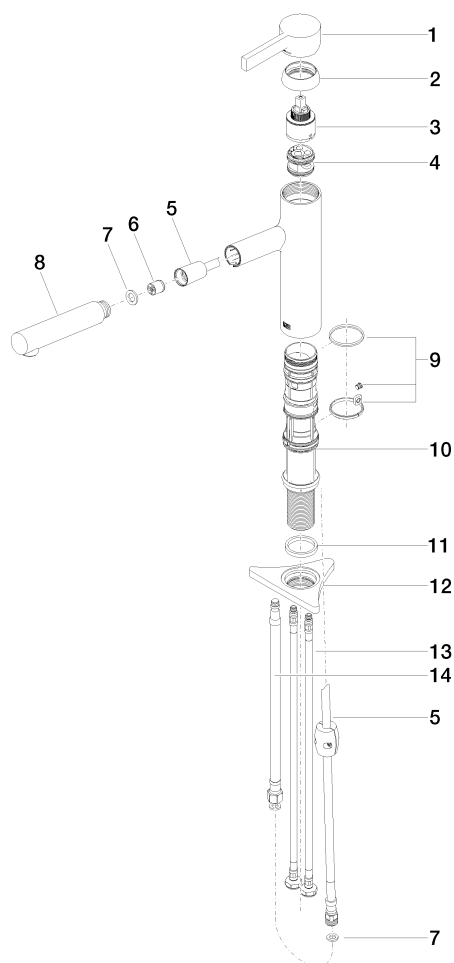

DORNBACHT LYV Einhebelmischer Pull-out - Soft Black

33 845 110

- Ausladung 237 mm
- schwenkbarer Auslauf 120°
- luftangereicherter Strahl und Brausestrahl
- gewebeumflochtener Brauseschlauch 1500 mm
- Durchfluss max. 8,8 l/min bei 3 bar Fließdruck

Eigensicher gegen Rückfließen.

	Soft Black	33 845 110-69
	Chrom	33 845 110-00
	Edelstahl Finish gebürstet	33 845 110-70

DORNBRACHT LYV Einhebelmischer Pull-out - Soft Black

33 845 110

Durchflussdiagramm

Zertifikate

Belgaqua_23-012- ACS_23 ACC NY AbP_10068.
27_3. 085.

DORNBRAUCHT LYV Einhebelmischer Pull-out - Soft Black

33 845 110

Ersatzteile für die
anderen
Oberflächenvarianten
finden Sie hier:
Chrom

Ersatzteilstückliste

Nr.	Artikelnummer	Benennung	Verbaumenge	Lieferzeit
1	90 20 81 001 00-69	Griff	1	2
2	90 28 30 010 00-69	Haube	1	2
3	90 15 05 067 00 90	Kartusche	1	2
4	90 18 40 227 00 90	Einsatz	1	2
5	90 30 02 101 00 90	Schlauch	1	2
6	90 23 01 051 00 90	Durchflussbegrenzer	1	2
7	90 14 05 081 00 90	Dichtung	1	2
8	90 12 11 180 00-69	Brause	1	2
9	90 14 15 062 00 90	Dichtungssatz	1	2
10	90 30 01 211 00 90	Schaft	1	2
11	90 14 05 080 00 90	Dichtung	1	2
12	90 23 10 003 00 90	Befestigungssatz	1	2
13	04 30 04 100 00 90	Schlauch	2	2
14	90 30 04 110 00 90	Schlauch	1	2