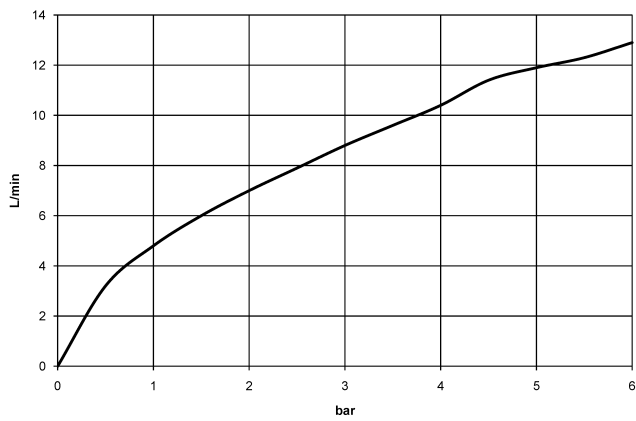

DORNBACHT LYV Einhebelmischer Pull-out - Soft Black

33 845 110

- Ausladung 237 mm
- schwenkbarer Auslauf 120°
- luftangereicherter Strahl und Brausestrahl
- gewebeumflochtener Brauseschlauch 1500 mm
- Durchfluss max. 8,8 l/min bei 3 bar Fließdruck

Eigensicher gegen Rückfließen.

	Soft Black	33 845 110-69
	Chrom	33 845 110-00
	Edelstahl Finish gebürstet	33 845 110-70

DORNBRACHT LYV Einhebelmischer Pull-out - Soft Black

33 845 110

Durchflussdiagramm

Zertifikate