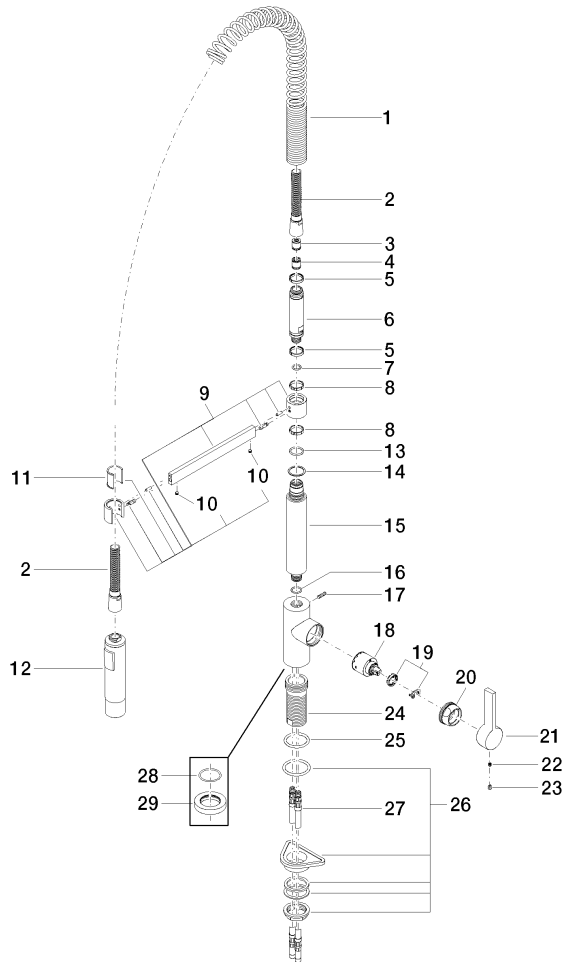

33 860 875

Produktversion ab 6/1/2022

Ersatzteile für die
anderen
Oberflächenvarianten
finden Sie hier:
Chrom