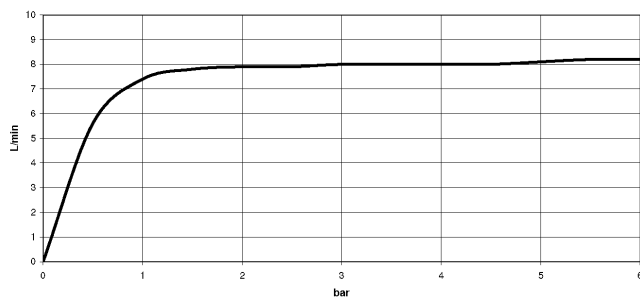

Durchflussdiagramm

Zertifikate

GDV_0400277.

**ELIO Einhebelmischer Pull-out mit Brausefunktion - Champagne gebürstet
(22kt Gold)**

ELIO

33 870 790

Ersatzteile für die
anderen
Oberflächenvarianten
finden Sie hier:
Chrom