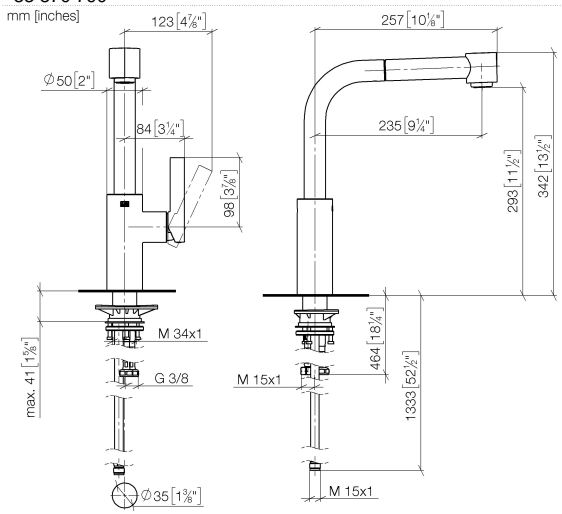

ELIO Einhebelmischer Pull-out mit Brausefunktion - Champagne gebürstet (22kt Gold)

ELIO

33 870 790

- Ausladung 235 mm
- schwenkbarer Auslauf 360°
- luftangereicherter Strahl und Brausestrahl
- Armaturenhöhe 342 mm
- Höhe bis Luftsprudler 292 mm
- Bohrungsdurchmesser 35 mm
- gewebeumflichtener Brauseschlauch 1500 mm
- Durchfluss max. 8 l/min bei 3 bar Fließdruck
- bleifrei
- Dieses Produkt leistet einen Beitrag zur Erfüllung der Vorgaben von nachhaltigen Gebäudezertifizierungen, z.B. LEED®, BREEAM®, DGNB

Empfohlenes Zubehör

Spender ohne Rosette - Champagne gebürstet (22kt Gold) 82 424 970-46

Empfohlenes Zubehör

Exzenterbetätigung mit Drehknopf - Champagne gebürstet (22kt Gold) 10 712 970-46

33 870 790

mm [inches]

Durchflussdiagramm

Zertifikate

GDV_0400277.

**ELIO Einhebelmischer Pull-out mit Brausefunktion - Champagne gebürstet
(22kt Gold)**

ELIO

33 870 790

Ersatzteile für die
anderen
Oberflächenvarianten
finden Sie hier:
Chrom