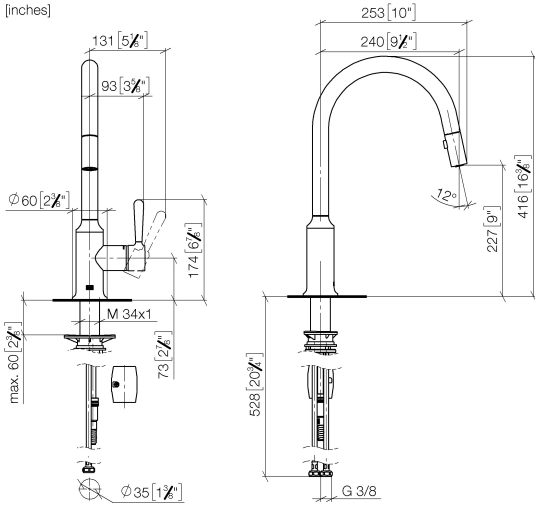

**Empfohlenes Zubehör**

**Schwenkbegrenzungsset - 12 823 970 90**

**Empfohlenes Zubehör**

**VAIA Spender mit Rosette - Messing gebürstet (23kt Gold) 82 434 809-28**

33 870 809  
mm [inches]  
1:5

**Durchflussdiagramm**

**Codes & Standards**

DIN 4109

EN 1717

ISO 3822

Ü-Zeichen

VAIA Einhebelmischer Pull-down mit Brausefunktion - Messing gebürstet (23kt Gold)

---

VAIA