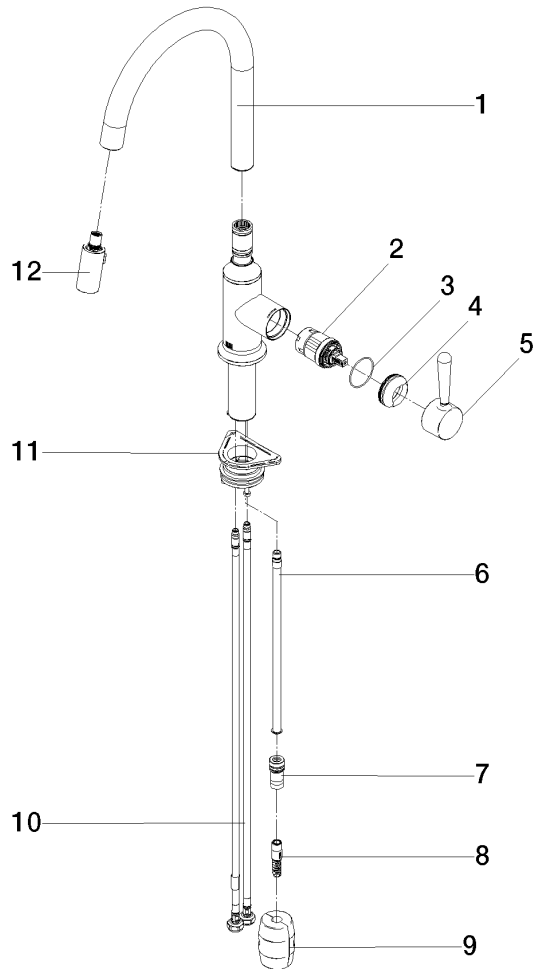

**Empfohlenes Zubehör**

**Schwenkbegrenzungsset - 12 823 970 90**

**Empfohlenes Zubehör**

**VAIA Spender mit Rosette - Messing gebürstet (23kt Gold) 82 434 809-28**

33 870 809  
mm [inches]  
1:5

**Durchflussdiagramm**

33 870 809

Zertifikate

---

Belgaqua\_24-005-2 LGA\_28

33 870 809

Produktversion ab 7/1/2023

VAIA Einhebelmischer Pull-down mit Brausefunktion - Messing gebürstet (23kt Gold)

VAIA