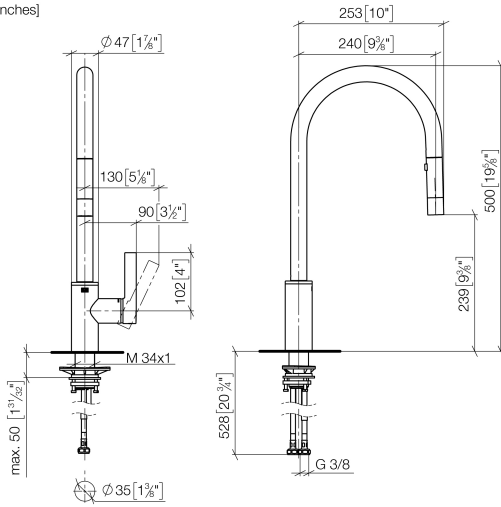

33 870 875

- Ausladung 240 mm
- schwenkbarer Auslauf 360°
- optional schwenkbegrenzbar mit Schwenkbegrenzungsset 12 823 970 90
- Laminar- und Brausestrahl
- Armaturenhöhe 500 mm
- Höhe bis Laminarstrahlregler 240 mm
- Bohrungsdurchmesser 35 mm
- Metallbrauseschlauch 1800 mm
- Sprayface mit Antikalk-System
- Durchfluss max. 10,4 l/min bei 3 bar Fließdruck
- bleifrei
- Dieses Produkt leistet einen Beitrag zur Erfüllung der Vorgaben von nachhaltigen Gebäudezertifizierungen, z.B. LEED®, BREEAM®, DGNB

Empfohlenes Zubehör

	<b>Schwenkbegrenzungsset -</b>	12 823 970 90
--	--------------------------------	---------------

Empfohlenes Zubehör

	<b>Exzenterbetätigung mit Drehknopf - Platin gebürstet</b>	10 712 970-06
--	--	---------------

Empfohlenes Zubehör

	<b>Spender ohne Rosette - Platin gebürstet</b>	82 424 970-06
--	--	---------------

33 870 875

mm [inches]

**Durchflussdiagramm**

**Codes & Standards**

DIN 4109

EN 1717