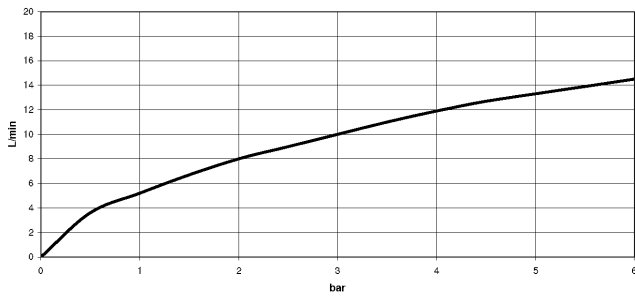

Empfohlenes Zubehör

	<b>Spender ohne Rosette - Platin gebürstet</b>	82 424 970-06
--	--	---------------

33 870 875

mm [inches]

**Durchflussdiagramm**

**Codes & Standards**

DIN 4109

EN 1717