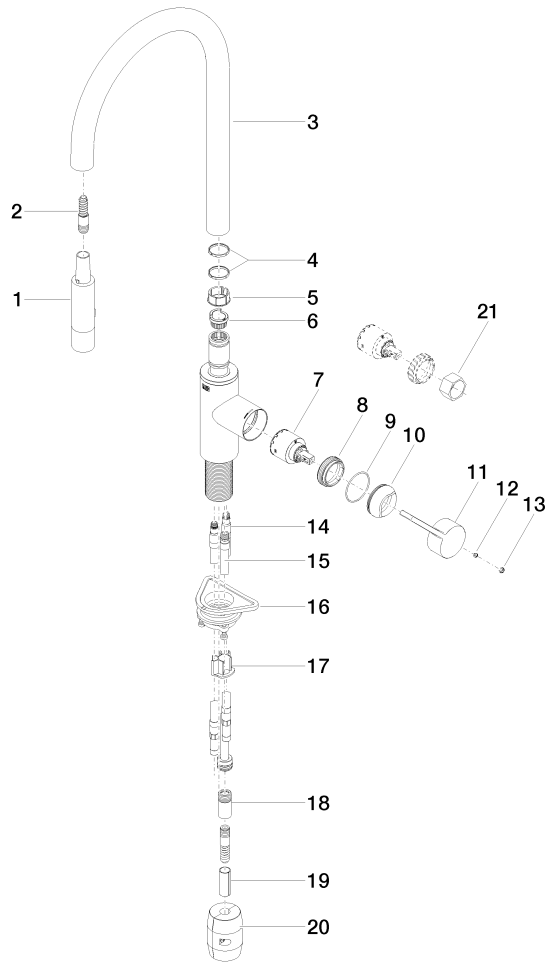

33 870 875

- Ausladung 240 mm
- schwenkbarer Auslauf 360°
- optional schwenkbegrenzbar mit Schwenkbegrenzungsset 12 823 970 90
- Laminar- und Brausestrahl
- Armaturenhöhe 500 mm
- Höhe bis Laminarstrahlregler 240 mm
- Bohrungsdurchmesser 35 mm
- Metallbrauseschlauch 1800 mm
- Sprayface mit Antikalk-System
- Durchfluss max. 10,4 l/min bei 3 bar Fließdruck
- bleifrei
- Dieses Produkt leistet einen Beitrag zur Erfüllung der Vorgaben von nachhaltigen Gebäudezertifizierungen, z.B. LEED®, BREEAM®, DGNB

Empfohlenes Zubehör

	<b>Spender ohne Rosette - Platin gebürstet</b>	82 424 970-06
--	--	---------------

33 870 875

mm [inches]

**Durchflussdiagramm**

**Codes & Standards**

DIN 4109

EN 1717

GDV\_0400

Belgaqua\_21-027-2

33 870 875

Produktversion von 2/26/2015 bis 1/7/2021

Produktversion von 1/7/2021 bis 5/3/2021

Produktversion von 5/3/2021 bis 6/1/2021

**Produktversion ab 6/1/2021**

TARA ULTRA Einhebelmischer Pull-down mit Brausefunktion - Platin gebürstet

TARA ULTRA

33 870 875

Ersatzteilstückliste

Produktversion von 2/26/2015 bis 1/7/2021

Produktversion von 1/7/2021 bis 5/3/2021

Produktversion von 5/3/2021 bis 6/1/2021

**Produktversion ab 6/1/2021**

Nr.	Artikelnummer	Benennung	Verbaumenge	Lieferzeit
	90 12 11 148 00-06	Brause	23	10