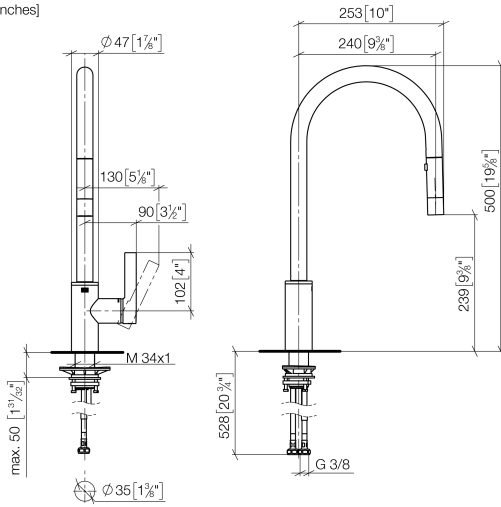

33 870 875

- Ausladung 240 mm
- schwenkbarer Auslauf 360°
- optional schwenkbegrenzbar mit Schwenkbegrenzungsset 12 823 970 90
- Laminar- und Brausestrahl
- Armaturenhöhe 500 mm
- Höhe bis Laminarstrahlregler 240 mm
- Bohrungsdurchmesser 35 mm
- Metallbrauseschlauch 1800 mm
- Sprayface mit Antikalk-System
- Durchfluss max. 10,4 l/min bei 3 bar Fließdruck
- bleifrei
- Dieses Produkt leistet einen Beitrag zur Erfüllung der Vorgaben von nachhaltigen Gebäudezertifizierungen, z.B. LEED®, BREEAM®, DGNB

Empfohlenes Zubehör

	<b>Schwenkbegrenzungsset -</b>	12 823 970 90
--	--------------------------------	---------------

Empfohlenes Zubehör

	<b>Exzenterbetätigung mit Drehknopf - Platin</b>	10 712 970-08
--	--	---------------

Empfohlenes Zubehör

	<b>Spender ohne Rosette - Platin</b>	82 424 970-08
--	--------------------------------------	---------------

33 870 875

mm [inches]

### Durchflussdiagramm