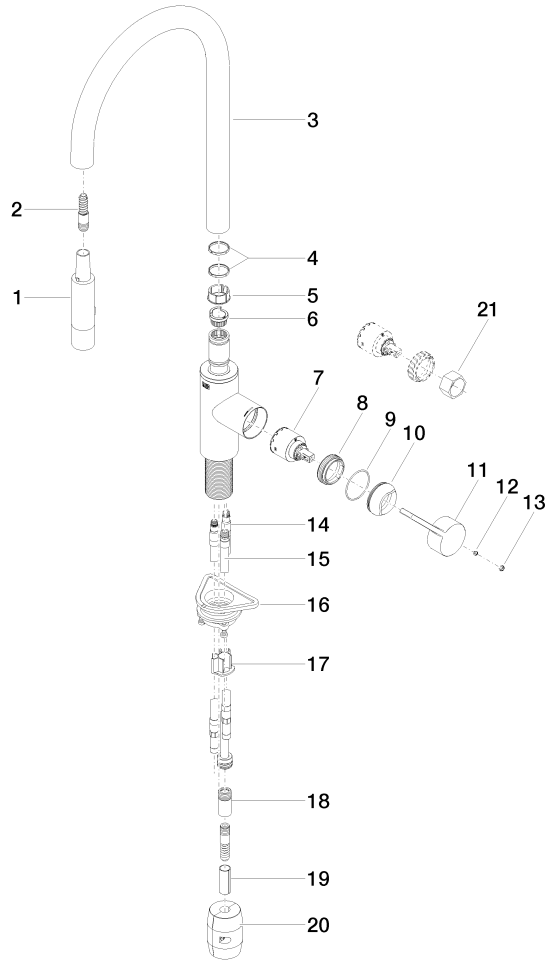

33 870 875

Produktversion von 2/26/2015 bis 1/7/2021

Produktversion von 1/7/2021 bis 5/3/2021

Produktversion von 5/3/2021 bis 6/1/2021

Produktversion ab 6/1/2021