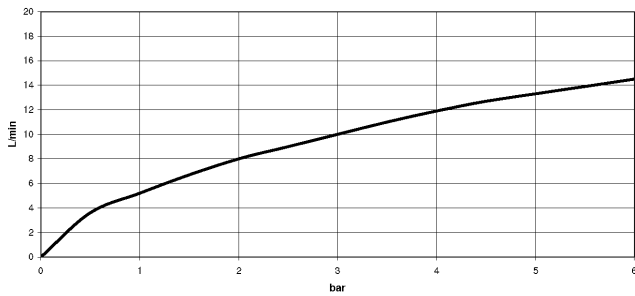

Empfohlenes Zubehör

	<b>Spender ohne Rosette - Platin</b>	82 424 970-08
--	--------------------------------------	---------------

33 870 875

mm [inches]

### Durchflussdiagramm