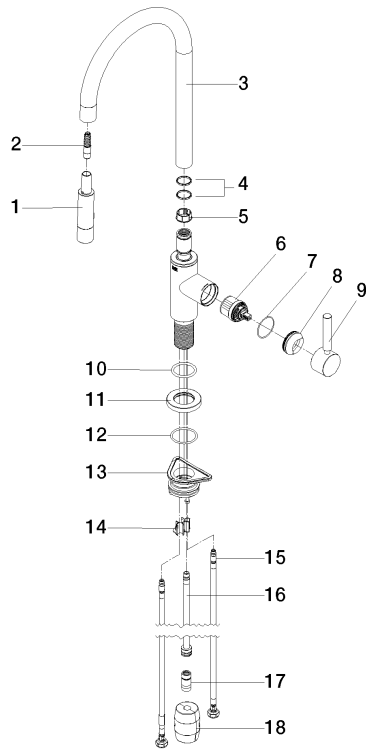

**TARA Einhebelmischer Pull-down mit Brausefunktion - Chrom gebürstet (Edelstahl-Look)**

TARA

33 870 888

- Ausladung 240 mm
- schwenkbarer Auslauf 360°
- optional schwenkbegrenzbar mit Schwenkbegrenzungsset 12 823 970 90
- Laminar- und Brausestrahl
- Metallbrauseschlauch 1800 mm
- Sprayface mit Antikalk-System
- Durchfluss max. 10,4 l/min bei 3 bar Fließdruck
- bleifrei
- Dieses Produkt leistet einen Beitrag zur Erfüllung der Vorgaben von nachhaltigen Gebäudezertifizierungen, z.B. LEED®, BREEAM®, DGNB

TARA

33 870 888

mm [inches]

1:5

**Durchflussdiagramm**

**Codes & Standards**

DIN 4109

EN 1717

ISO 3822

Ü-Zeichen

TARA Einhebelmischer Pull-down mit Brausefunktion - Chrom gebürstet  
(Edelstahl-Look)

---

TARA

33 870 888  
Zertifikate

---

LGA\_38

Belgaqua\_24-005-2

33 870 888

Produktversion ab 2/1/2023

TARA Einhebelmischer Pull-down mit Brausefunktion - Chrom gebürstet  
(Edelstahl-Look)

TARA

33 870 888

**Ersatzteilstückliste**

**Produktversion ab 2/1/2023**