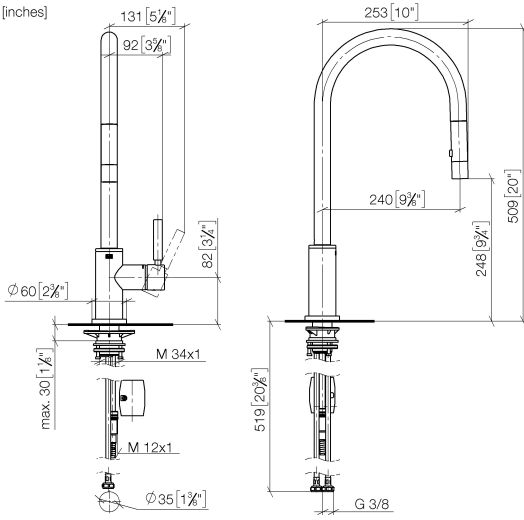

**TARA Einhebelmischer Pull-down mit Brausefunktion - Chrom gebürstet (Edelstahl-Look)**

TARA

33 870 888

- Ausladung 240 mm
- schwenkbarer Auslauf 360°
- optional schwenkbegrenzbar mit Schwenkbegrenzungsset 12 823 970 90
- Laminar- und Brausestrahl
- Metallbrauseschlauch 1800 mm
- Sprayface mit Antikalk-System
- Durchfluss max. 10,4 l/min bei 3 bar Fließdruck
- bleifrei
- Dieses Produkt leistet einen Beitrag zur Erfüllung der Vorgaben von nachhaltigen Gebäudezertifizierungen, z.B. LEED®, BREEAM®, DGNB

**Empfohlenes Zubehör**

	<b>Spender mit Rosette - Chrom gebürstet (Edelstahl-Look)</b>	82 444 970-93
---	---	---------------

**TARA Einhebelmischer Pull-down mit Brausefunktion - Chrom gebürstet  
(Edelstahl-Look)**

TARA

33 870 888

mm [inches]

1:5

**Durchflussdiagramm**

**Codes & Standards**

DIN 4109

EN 1717

Belgaqua\_24-005-2

33 870 888

Produktversion ab 2/1/2023

TARA Einhebelmischer Pull-down mit Brausefunktion - Chrom gebürstet  
(Edelstahl-Look)

TARA

33 870 888

**Ersatzteilstückliste**

**Produktversion ab 2/1/2023**