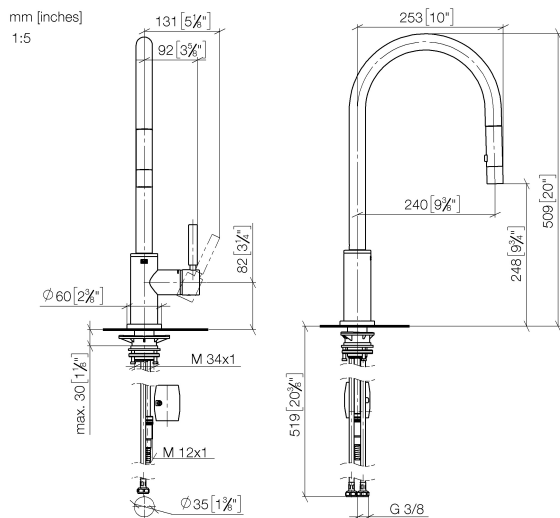

33 870 888

Durchflussdiagramm

Zertifikate

LGA_38636.

Belgaqua_24-005-
27_3.