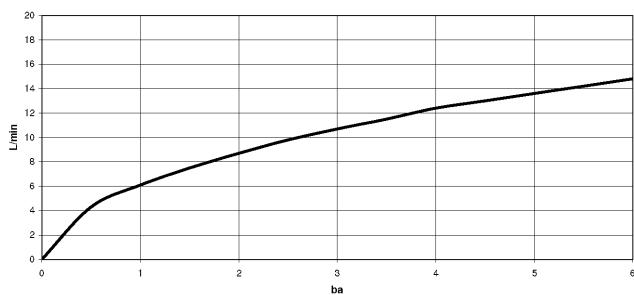

Durchflussdiagramm

Zertifikate

LGA_38636.

Belgaqua_24-005-
27_3.