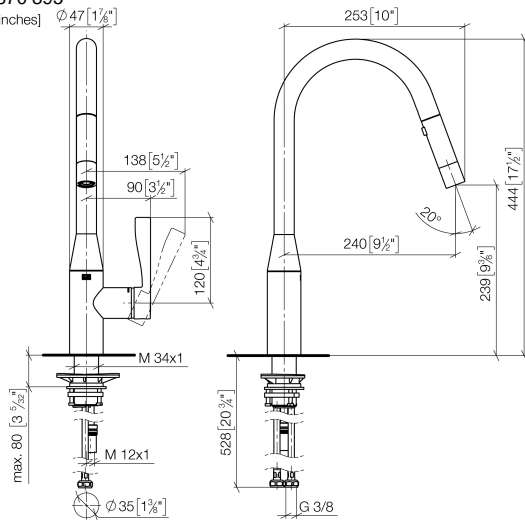

SYNC Einhebelmischer Pull-down mit Brausefunktion - Messing gebürstet (23kt Gold)

SYNC

33 870 895

- Ausladung 240 mm
 - schwenkbarer Auslauf 360°
 - optional schwenkbegrenzbar mit Schwenkbegrenzungsset 12 821 970 90
 - Laminar- und Brausestrahl
 - Armaturenhöhe 444 mm
 - Höhe bis Laminarstrahlregler 240 mm
 - Bohrungsdurchmesser 35 mm
 - Metallbrauseschlauch 1800 mm
 - Sprayface mit Antikalk-System
 - Durchfluss max. 10,4 l/min bei 3 bar Fließdruck
 - bleifrei
 - Dieses Produkt leistet einen Beitrag zur Erfüllung der Vorgaben von nachhaltigen Gebäudezertifizierungen, z.B. LEED®, BREEAM®, DGNB
- Eigensicher gegen Rückfließen.

33 870 895

mm [inches]

Durchflussdiagramm

Codes & Standards

DIN 4109

EN 1717

Executive Order
no. 1007

ISO 3822

Ü-Zeichen

SYNC Einhebelmischer Pull-down mit Brausefunktion - Messing gebürstet (23kt Gold)

SYNC

33 870 895

Zertifikate

LGA_28

GDV_0400

Belgaqua_21-027-2

SYNC Einhebelmischer Pull-down mit Brausefunktion - Messing gebürstet (23kt Gold)

SYNC

33 870 895

Produktversion von 2/26/2015 bis 1/7/2021

Produktversion von 1/7/2021 bis 4/29/2021

Produktversion von 4/29/2021 bis 5/19/2021