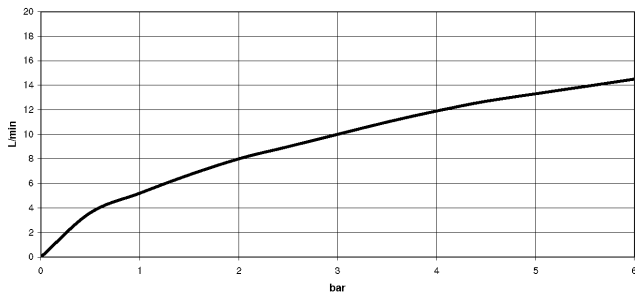

Durchflussdiagramm

Codes & Standards

DIN 4109

EN 1717

Executive Order
no. 1007

ISO 3822

Ü-Zeichen