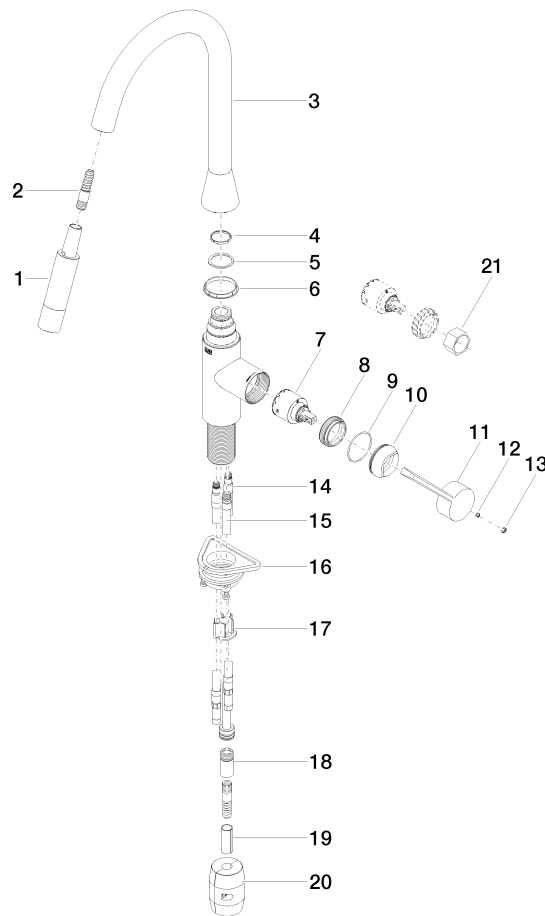

SYNC Einhebelmischer Pull-down mit Brausefunktion - Messing gebürstet (23kt Gold)

SYNC

33 870 895

- Ausladung 240 mm
 - schwenkbarer Auslauf 360°
 - optional schwenkbegrenzbar mit Schwenkbegrenzungsset 12 821 970 90
 - Laminar- und Brausestrahl
 - Armaturenhöhe 444 mm
 - Höhe bis Laminarstrahlregler 240 mm
 - Bohrungsdurchmesser 35 mm
 - Metallbrauseschlauch 1800 mm
 - Sprayface mit Antikalk-System
 - Durchfluss max. 10,4 l/min bei 3 bar Fließdruck
 - bleifrei
 - Dieses Produkt leistet einen Beitrag zur Erfüllung der Vorgaben von nachhaltigen Gebäudezertifizierungen, z.B. LEED®, BREEAM®, DGNB
- Eigensicher gegen Rückfließen.

Ü-Zeichen

SYNC Einhebelmischer Pull-down mit Brausefunktion - Messing gebürstet (23kt Gold)

SYNC

33 870 895

Zertifikate

LGA_28

GDV_0400

Belgaqua_21-027-2

SYNC Einhebelmischer Pull-down mit Brausefunktion - Messing gebürstet (23kt Gold)

SYNC

33 870 895

Produktversion von 2/26/2015 bis 1/7/2021

Produktversion von 1/7/2021 bis 4/29/2021

Produktversion von 4/29/2021 bis 5/19/2021

Produktversion von 5/19/2021 bis 5/20/2021

Produktversion ab 5/20/2021

SYNC Einhebelmischer Pull-down mit Brausefunktion - Messing gebürstet (23kt Gold)

SYNC

33 870 895

Ersatzteilstückliste

Produktversion von 2/26/2015 bis 1/7/2021