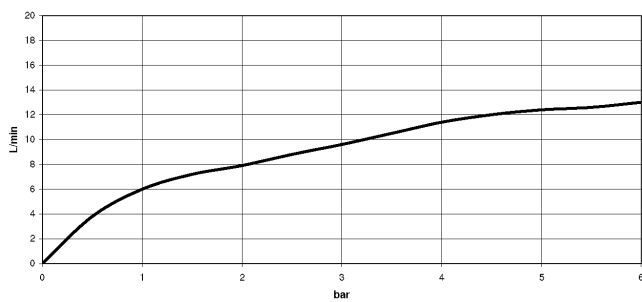

Durchflussdiagramm

Zertifikate

GDV_0400277.