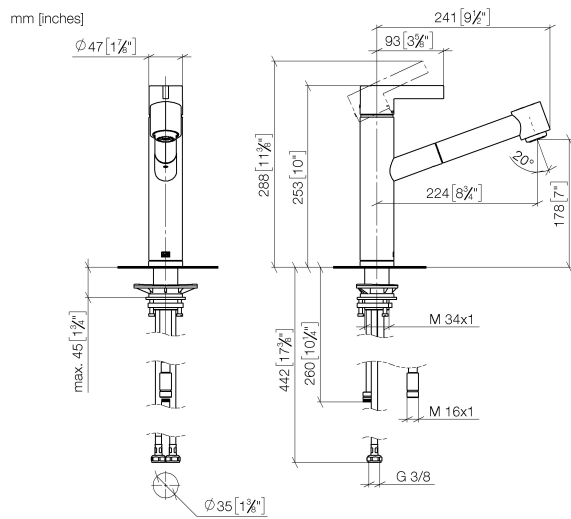

33 875 760

Durchflussdiagramm

Zertifikate

GDV_0400277.