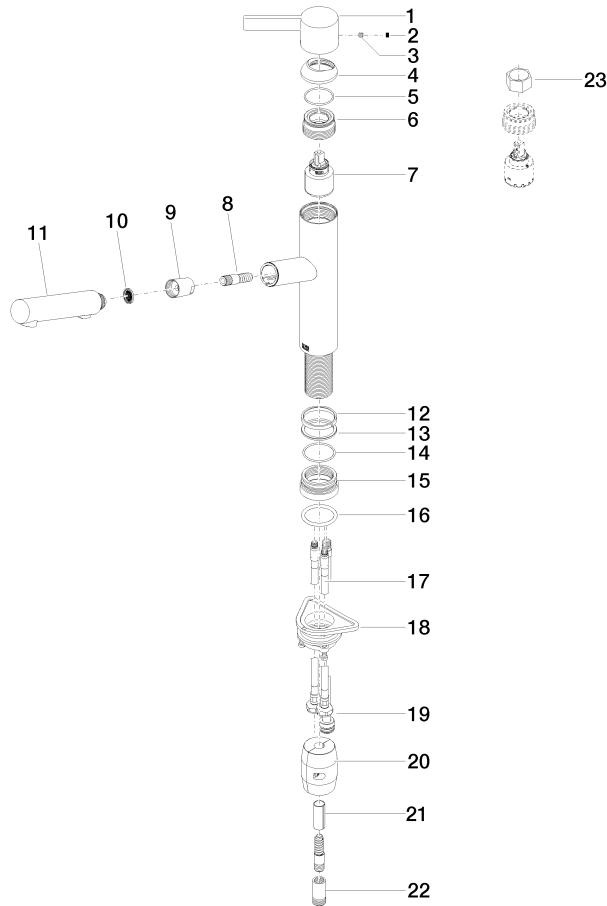

**ENO Einhebelmischer Pull-out mit Brausefunktion - Champagne gebürstet
(22kt Gold)**

33 876 760 Produktversion ab 4/1/2024

Ersatzteile für die
anderen
Oberflächenvarianten
finden Sie hier:
Chrom

ENO Einhebelmischer Pull-out mit Brausefunktion - Champagne gebürstet (22kt Gold)

33 876 760 Produktversion ab 4/1/2024

Ersatzteilstückliste

Nr.	Artikelnummer	Benennung	Verbaumenge	Lieferzeit
1	09 20 76 001-46	Griff	1	30
2	90 31 20 109 00 90	Stopfen	1	2
3	90 31 11 030 00 90	Stift	1	2
4	09 28 30 012-46	Haube	1	30
5	09 14 10 102 90	Dichtung	1	2
6	09 24 04 270 90	Mutter	1	2
7	90 15 05 064 00 90	Kartusche	1	2
8	04 30 02 121 00-46	Schlauch	1	-
Ersatzteil nicht mehr bestellbar, bitte bestellen Sie den Nachfolgeartikel				
9	90 24 03 358 00-46	Huelse	1	30
10	09 23 01 039 90	Sieb	1	2
11	90 12 11 185 00-46	Brause	1	-
Ersatzteil nicht mehr bestellbar, bitte bestellen Sie den Nachfolgeartikel				
12	09 14 15 029 90	Ring	1	2
13	09 28 10 144 90	Ring	1	2
14	09 14 10 034 90	Dichtung	1	2
15	09 27 76 001-46	Rosette	1	30
16	09 14 10 036 90	Dichtung	1	2
17	04 30 04 101 00 90	Schlauch	1	2
18	04 30 11 040 00 90	Befestigungssatz	2	2
19	04 28 20 067 00 90	Rohr	1	2
20	04 21 50 010 00 90	Zubehoer	1	2
21	09 30 03 038 90	Schlauch	1	2
22	90 24 03 253 00 90	Adapter	1	2
23	90 30 09 031 00 90	Schluessel	1	2