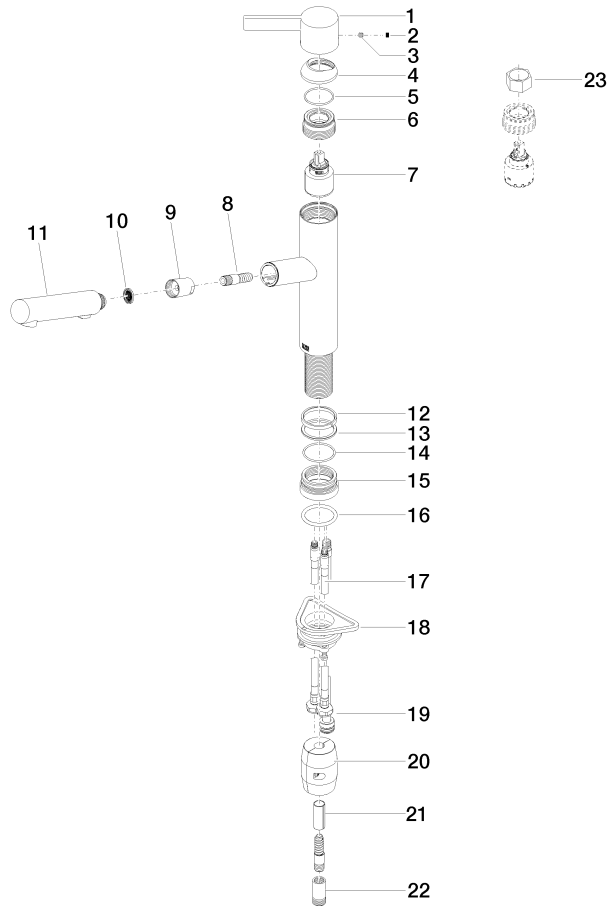

ENO Einhebelmischer Pull-out mit Brausefunktion - Champagne (22kt Gold)

33 876 760 Produktversion ab 4/1/2024

Ersatzteile für die
anderen
Oberflächenvarianten
finden Sie hier:
Chrom

ENO Einhebelmischer Pull-out mit Brausefunktion - Champagne (22kt Gold)

33 876 760 Produktversion ab 4/1/2024

Ersatzteilstückliste

Nr.	Artikelnummer	Benennung	Verbaumenge	Lieferzeit
1	09 20 76 001-47	Griff	1	30
2	90 31 20 109 00 90	Stopfen	1	2
3	90 31 11 030 00 90	Stift	1	2
4	09 28 30 012-47	Haube	1	30
5	09 14 10 102 90	Dichtung	1	2
6	09 24 04 270 90	Mutter	1	2
7	90 15 05 064 00 90	Kartusche	1	2
8	04 30 02 121 00-47	Schlauch	1	-
Ersatzteil nicht mehr bestellbar, bitte bestellen Sie den Nachfolgeartikel				
9	90 24 03 358 00-47	Huelse	1	30
10	09 23 01 039 90	Sieb	1	2
11	90 12 11 185 00-47	Brause	1	-
Ersatzteil nicht mehr bestellbar, bitte bestellen Sie den Nachfolgeartikel				
12	09 14 15 029 90	Ring	1	2
13	09 28 10 144 90	Ring	1	2
14	09 14 10 034 90	Dichtung	1	2
15	09 27 76 001-47	Rosette	1	30
16	09 14 10 036 90	Dichtung	1	2
17	04 30 04 101 00 90	Schlauch	1	2
18	04 30 11 040 00 90	Befestigungssatz	2	2
19	04 28 20 067 00 90	Rohr	1	2
20	04 21 50 010 00 90	Zubehoer	1	2
21	09 30 03 038 90	Schlauch	1	2
22	90 24 03 253 00 90	Adapter	1	2
23	90 30 09 031 00 90	Schluessel	1	2