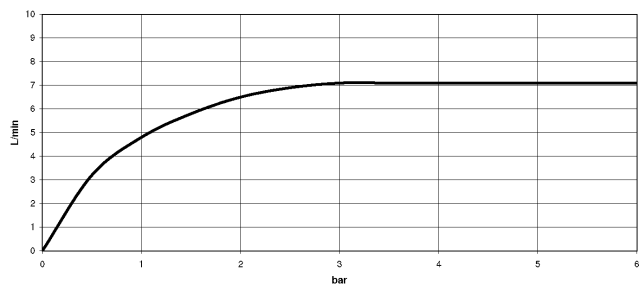

Durchflussdiagramm