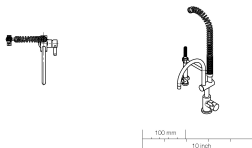

33 880 888

Durchflussdiagramm