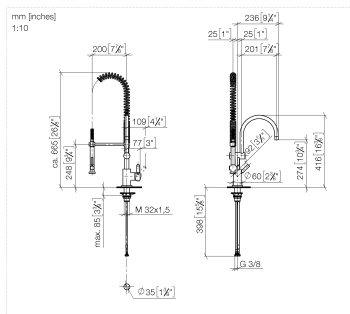

33 880 888

Durchflussdiagramm