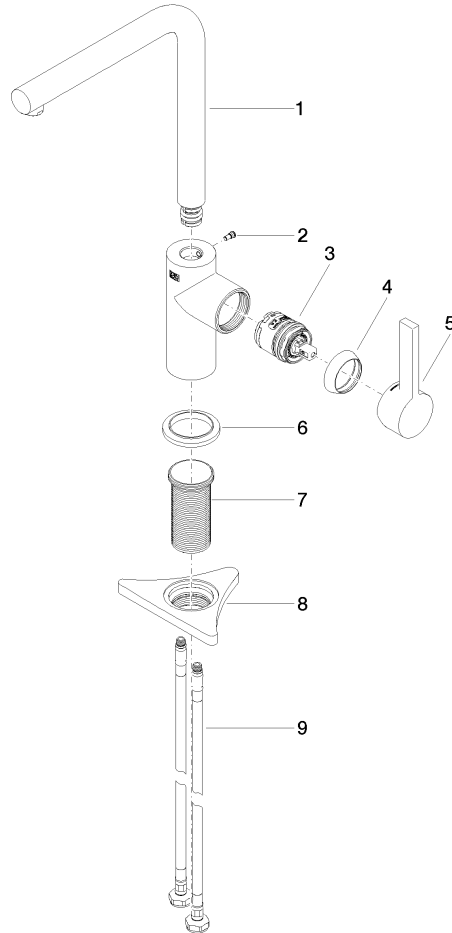

## DORNBRACHT PIUR Einhebelmischer - Chrom

---

33 900 210

- Ausladung 195 mm
- Durchfluss max. 6,7 l/min bei 3 bar Fließdruck
- schwenkbarer Auslauf 360°
- luftangereicherter Strahl

	Chrom	33 900 210-00
	Soft Black	33 900 210-69
	Edelstahl Finish gebürstet	33 900 210-70

## DORNBRAUCH PIUR Einhebelmischer - Chrom

33 900 210

Ersatzteile für die  
anderen  
Oberflächenvarianten  
finden Sie hier: Soft  
Black

## DORNBACHT PIUR Einhebelmischer - Chrom

---

33 900 210

### Ersatzteilstückliste

Nr.	Artikelnummer	Benennung	Verbaumenge	Lieferzeit
	90 28 22 380 00-00	Auslauf	9	2