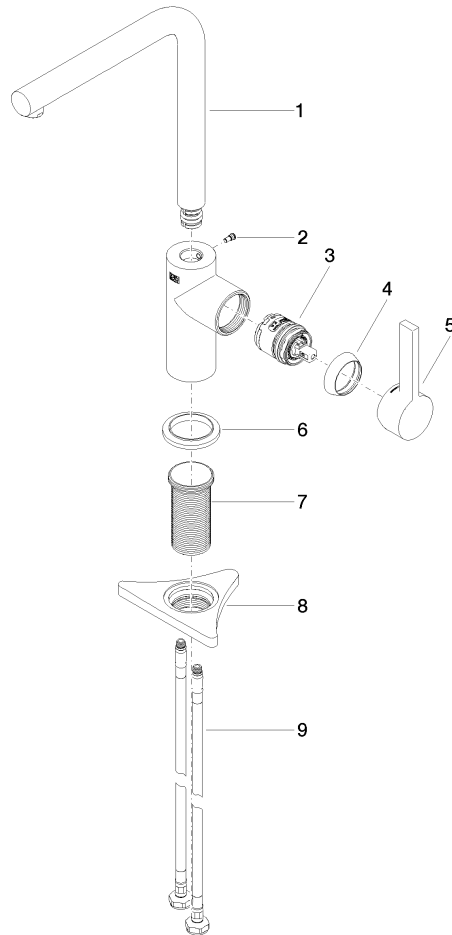

DORNBRACT PIUR Einhebelmischer - Soft Black

33 900 210

Ersatzteile für die
anderen
Oberflächenvarianten
finden Sie hier:
Chrom