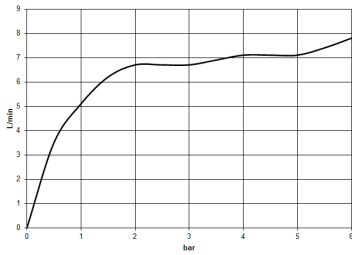

## DORNBACHT PIUR Einhebelmischer - Soft Black

---

33 900 210

- Ausladung 195 mm
- Durchfluss max. 6,7 l/min bei 3 bar Fließdruck
- schwenkbarer Auslauf 360°
- luftangereicherter Strahl

	Soft Black	33 900 210-69
	Chrom	33 900 210-00
	Edelstahl Finish gebürstet	33 900 210-70

## DORNBRACHT PIUR Einhebelmischer - Soft Black

33 900 210

### Durchflussdiagramm