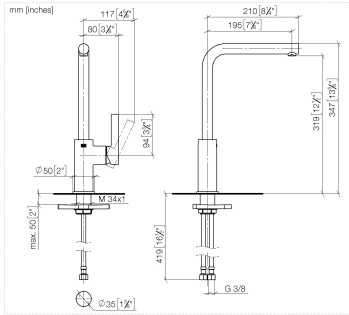

## DORNBACHT PIUR Einhebelmischer - Soft Black

---

33 900 210

- Ausladung 195 mm
- Durchfluss max. 6,7 l/min bei 3 bar Fließdruck
- schwenkbarer Auslauf 360°
- luftangereicherter Strahl

	Soft Black	33 900 210-69
	Chrom	33 900 210-00
	Edelstahl Finish gebürstet	33 900 210-70

### Durchflussdiagramm

### Ersatzteilstückliste

Nr.	Artikelnummer	Benennung	Verbaumenge	Lieferzeit
	90 28 22 380 00-69	Auslauf	9	2