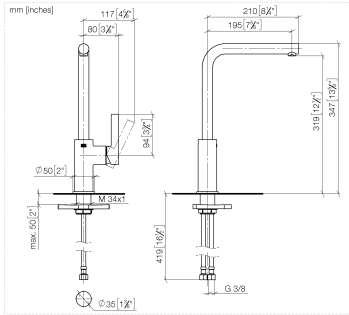

DORNBRACHT PIUR Einhebelmischer - Edelstahl Finish gebürstet

33 900 210

- Ausladung 195 mm
- Durchfluss max. 6,7 l/min bei 3 bar Fließdruck
- schwenkbarer Auslauf 360°
- luftangereicherter Strahl

	Edelstahl Finish gebürstet	33 900 210-70
	Chrom	33 900 210-00
	Soft Black	33 900 210-69

DORNBRACHT PIUR Einhebelmischer - Edelstahl Finish gebürstet

33 900 210

Durchflussdiagramm

Codes & Standards

DIN 4109

ISO 3822

Scottish Water
Byelaws

UK Water Supply
Regulations

DORNBRACT PIUR Einhebelmischer - Edelstahl Finish gebürstet

33 900 210

Ersatzteile für die
anderen
Oberflächenvarianten
finden Sie hier:
Chrom

DORNBACHT PIUR Einhebelmischer - Edelstahl Finish gebürstet

33 900 210

Ersatzteilstückliste

Nr.	Artikelnummer	Benennung	Verbaumenge	Lieferzeit
	90 28 22 380 00-70	Auslauf	9	2