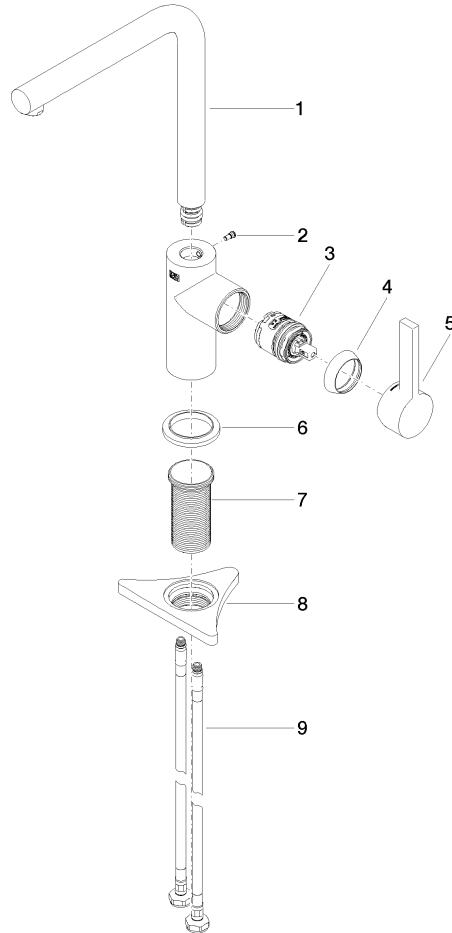

DORNBRACHT PIUR Einhebelmischer - Edelstahl Finish gebürstet

33 900 210

- Ausladung 195 mm
- Durchfluss max. 6,7 l/min bei 3 bar Fließdruck
- schwenkbarer Auslauf 360°
- luftangereicherter Strahl

	Edelstahl Finish gebürstet	33 900 210-70
	Chrom	33 900 210-00
	Soft Black	33 900 210-69

DORNBRACHT PIUR Einhebelmischer - Edelstahl Finish gebürstet

33 900 210

Durchflussdiagramm

Codes & Standards

DIN 4109

ISO 3822

Scottish Water
Byelaws

UK Water Supply
Regulations

Ü-Zeichen

XP P 41-280

DORNBRACHT PIUR Einhebelmischer - Edelstahl Finish gebürstet

33 900 210

Zertifikate

ACS_23 ACC NY

AbP_10

WRAS_2311

DORNBRACT PIUR Einhebelmischer - Edelstahl Finish gebürstet

33 900 210

Ersatzteile für die
anderen
Oberflächenvarianten
finden Sie hier:
Chrom

DORNBACHT PIUR Einhebelmischer - Edelstahl Finish gebürstet

33 900 210