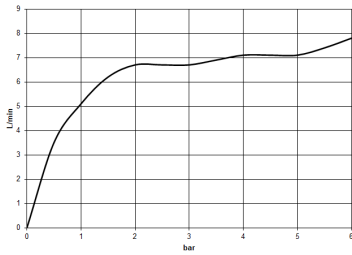

DORNBRACHT PIUR Einhebelmischer - Edelstahl Finish gebürstet

33 900 210

- Ausladung 195 mm
- Durchfluss max. 6,7 l/min bei 3 bar Fließdruck
- schwenkbarer Auslauf 360°
- luftangereicherter Strahl

	Edelstahl Finish gebürstet	33 900 210-70
	Chrom	33 900 210-00
	Soft Black	33 900 210-69

DORNBRACHT PIUR Einhebelmischer - Edelstahl Finish gebürstet

33 900 210

Durchflussdiagramm

Codes & Standards

DIN 4109

ISO 3822

Scottish Water
Byelaws

UK Water Supply
Regulations