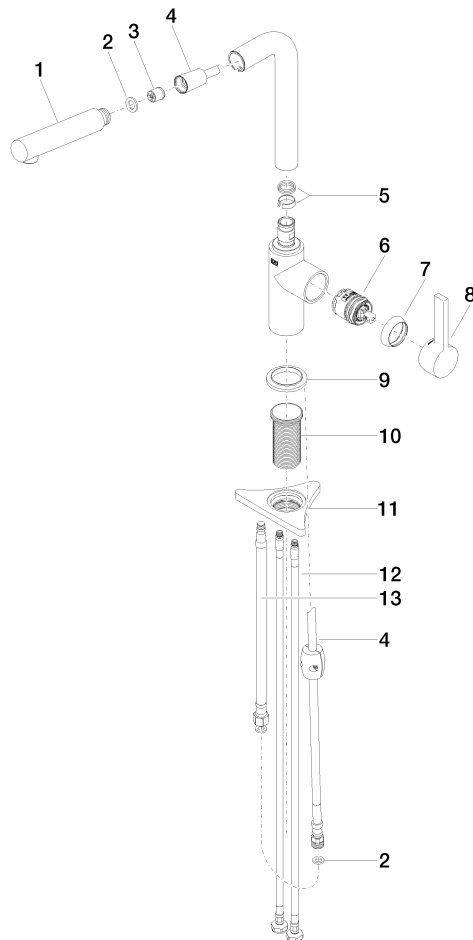

DORNBRACHT PIUR Einhebelmischer Pull-out - Chrom

33 950 210

- Ausladung 204 mm
- schwenkbarer Auslauf 360°
- luftangereicherter Strahl
- Durchfluss max. 8 l/min bei 3 bar Fließdruck
- gewebeumflochtener Brauseschlauch 1500 mm

Eigensicher gegen Rückfließen.

	Chrom	33 950 210-00
	Soft Black	33 950 210-69
	Edelstahl Finish gebürstet	33 950 210-70

DORNBRACHT PIUR Einhebelmischer Pull-out - Chrom

33 950 210

Durchflussdiagramm

Zertifikate

Belgaqua_23-012- ACS_23 ACC NY AbP_10138.
27_3. 306.

DORNBRACHT PIUR Einhebelmischer Pull-out - Chrom

33 950 210

Ersatzteile für die
anderen
Oberflächenvarianten
finden Sie hier: Soft
Black

Ersatzteilstückliste

Nr.	Artikelnummer	Benennung	Verbaumenge	Lieferzeit
1	90 12 11 180 00-00	Brause	1	2
2	90 14 05 081 00 90	Dichtung	1	2
3	90 23 01 051 00 90	Durchflussbegrenzer	1	2
4	90 30 02 101 00 90	Schlauch	1	2
5	90 14 15 060 00 90	Dichtungssatz	1	2
6	90 15 05 060 00 90	Kartusche	1	2
7	90 28 30 011 00-00	Haube	1	2
8	90 20 21 001 00-00	Griff	1	2
9	90 27 21 001 00-00	Rosette	1	2
10	90 30 01 200 00 90	Schaft	1	2
11	90 23 10 003 00 90	Befestigungssatz	1	2
12	04 30 04 101 00 90	Schlauch	2	2
13	90 30 04 110 00 90	Schlauch	1	2