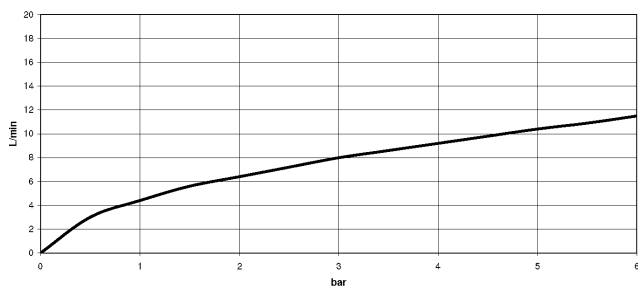

Durchflussdiagramm

Zertifikate

Belgaqua_23-012- ACS_23 ACC NY AbP_10138.
27_3. 306.