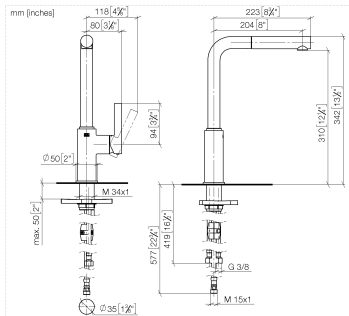

## DORNBRACHT PIUR Einhebelmischer Pull-out - Edelstahl Finish gebürstet

---

33 950 210

- Ausladung 204 mm
- schwenkbarer Auslauf 360°
- luftangereicherter Strahl
- Durchfluss max. 8 l/min bei 3 bar Fließdruck
- gewebeumflochtener Brauseschlauch 1500 mm

Eigensicher gegen Rückfließen.

	Edelstahl Finish gebürstet	33 950 210-70
	Chrom	33 950 210-00
	Soft Black	33 950 210-69

**DORNBRACHT PIUR Einhebelmischer Pull-out - Edelstahl Finish gebürstet**

33 950 210

**Durchflussdiagramm**

**Zertifikate**

Belgaqua\_23-012- ACS\_23 ACC NY AbP\_10138.  
27\_3. 306.

**DORNBRACHT PIUR Einhebelmischer Pull-out - Edelstahl Finish gebürstet**

33 950 210

Ersatzteile für die  
anderen  
Oberflächenvarianten  
finden Sie hier:  
Chrom

**Ersatzteilstückliste**

Nr.	Artikelnummer	Benennung	Verbaumenge	Lieferzeit
1	90 12 11 180 00-70	Brause	1	2
2	90 14 05 081 00 90	Dichtung	1	2
3	90 23 01 051 00 90	Durchflussbegrenzer	1	2
4	90 30 02 101 00 90	Schlauch	1	2
5	90 14 15 060 00 90	Dichtungssatz	1	2
6	90 15 05 060 00 90	Kartusche	1	2
7	Haube	1	2	
8	90 20 21 001 00-70	Griff	1	2
9	90 27 21 001 00-70	Rosette	1	2
10	90 30 01 200 00 90	Schaft	1	2
11	90 23 10 003 00 90	Befestigungssatz	1	2
12	04 30 04 101 00 90	Schlauch	2	2
13	90 30 04 110 00 90	Schlauch	1	2