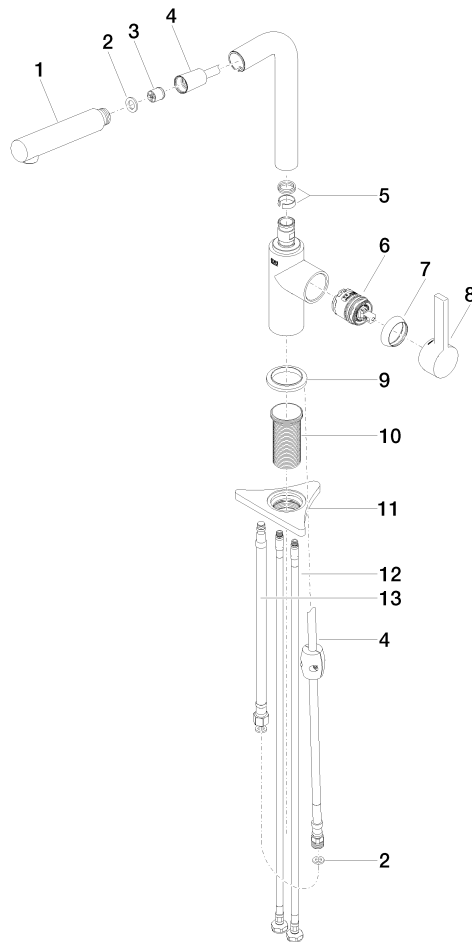

## DORNBRACHT PIUR Einhebelmischer Pull-out - Edelstahl Finish gebürstet

---

33 950 210

- Ausladung 204 mm
- schwenkbarer Auslauf 360°
- luftangereicherter Strahl
- Durchfluss max. 8 l/min bei 3 bar Fließdruck
- gewebeumflochtener Brauseschlauch 1500 mm

Eigensicher gegen Rückfließen.

	Edelstahl Finish gebürstet	33 950 210-70
	Chrom	33 950 210-00
	Soft Black	33 950 210-69

**DORNBRACHT PIUR Einhebelmischer Pull-out - Edelstahl Finish gebürstet**

33 950 210

**Durchflussdiagramm**

**Zertifikate**

Belgaqua\_23-012- ACS\_23 ACC NY AbP\_10138.  
27\_3. 306.

**DORNBRACHT PIUR Einhebelmischer Pull-out - Edelstahl Finish gebürstet**

33 950 210

Ersatzteile für die  
anderen  
Oberflächenvarianten  
finden Sie hier:  
Chrom

**Ersatzteilstückliste**

Nr.	Artikelnummer	Benennung	Verbaumenge	Lieferzeit
1	90 12 11 180 00-70	Brause	1	2
2	90 14 05 081 00 90	Dichtung	1	2
3	90 23 01 051 00 90	Durchflussbegrenzer	1	2
4	90 30 02 101 00 90	Schlauch	1	2
5	90 14 15 060 00 90	Dichtungssatz	1	2
6	90 15 05 060 00 90	Kartusche	1	2
7	Haube	1	2	
8	90 20 21 001 00-70	Griff	1	2
9	90 27 21 001 00-70	Rosette	1	2
10	90 30 01 200 00 90	Schaft	1	2
11	90 23 10 003 00 90	Befestigungssatz	1	2
12	04 30 04 101 00 90	Schlauch	2	2
13	90 30 04 110 00 90	Schlauch	1	2