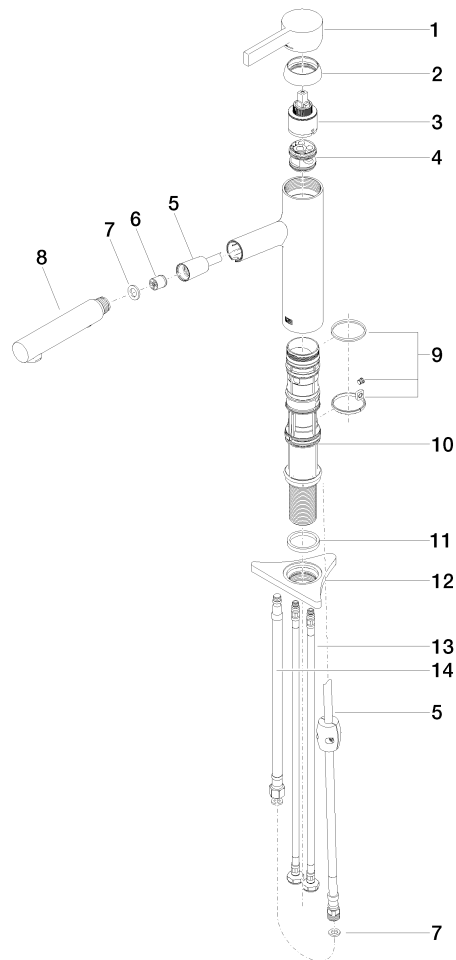

DORNBACHT LYV Einhebelmischer Pull-out mit Brausefunktion - Chrom

33 960 110

- Ausladung 230 mm
- schwenkbarer Auslauf 120°
- luftangereicherter Strahl und Brausestrahl
- gewebeumflochtener Brauseschlauch 1500 mm
- Durchfluss max. 7 l/min bei 3 bar Fließdruck

Eigensicher gegen Rückfließen.

	Chrom	33 960 110-00
	Soft Black	33 960 110-69
	Edelstahl Finish gebürstet	33 960 110-70

DORNBRACHT LYV Einhebelmischer Pull-out mit Brausefunktion - Chrom

33 960 110

Durchflussdiagramm

Zertifikate

Belgaqua_23-012- 27_3. AbP_10067. ACS_23 ACC NY 085.

DORNBRACHT LYV Einhebelmischer Pull-out mit Brausefunktion - Chrom

33 960 110

Ersatzteile für die
anderen
Oberflächenvarianten
finden Sie hier: Soft
Black

Ersatzteilstückliste

Nr.	Artikelnummer	Benennung	Verbaumenge	Lieferzeit
1	90 20 81 001 00-00	Griff	1	2
2	90 28 30 010 00-00	Haube	1	2
3	90 15 05 067 00 90	Kartusche	1	2
4	90 18 40 227 00 90	Einsatz	1	2
5	90 30 02 101 00 90	Schlauch	1	2
6	90 23 01 051 00 90	Durchflussbegrenzer	1	2
7	90 14 05 081 00 90	Dichtung	1	2
8	90 12 11 181 00-00	Brause	1	2
9	90 14 15 062 00 90	Dichtungssatz	1	2
10	90 30 01 211 00 90	Schaft	1	2
11	90 14 05 080 00 90	Dichtung	1	2
12	90 23 10 003 00 90	Befestigungssatz	1	2
13	04 30 04 100 00 90	Schlauch	2	2
14	90 30 04 110 00 90	Schlauch	1	2