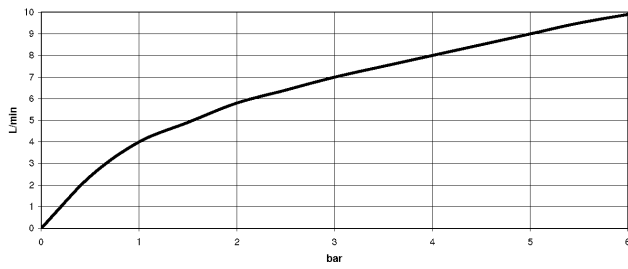

DORNBACHT LYV Einhebelmischer Pull-out mit Brausefunktion - Chrom

33 960 110

- Ausladung 230 mm
- schwenkbarer Auslauf 120°
- luftangereicherter Strahl und Brausestrahl
- gewebeumflochtener Brauseschlauch 1500 mm
- Durchfluss max. 7 l/min bei 3 bar Fließdruck

Eigensicher gegen Rückfließen.

	Chrom	33 960 110-00
	Soft Black	33 960 110-69
	Edelstahl Finish gebürstet	33 960 110-70

DORNBRACHT LYV Einhebelmischer Pull-out mit Brausefunktion - Chrom

33 960 110

Durchflussdiagramm