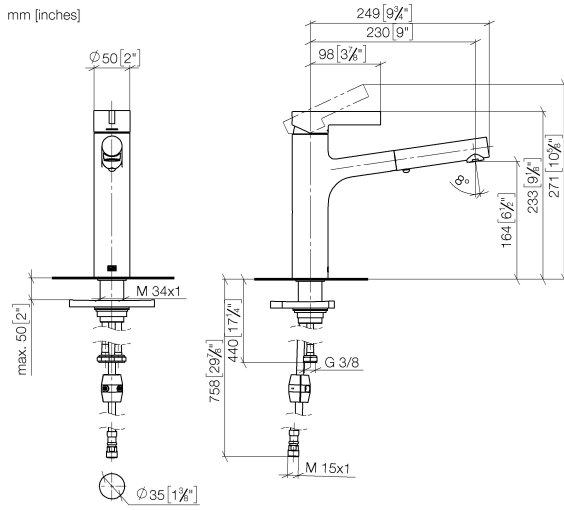

DORNBACHT LYV Einhebelmischer Pull-out mit Brausefunktion - Chrom

33 960 110

- Ausladung 230 mm
- schwenkbarer Auslauf 120°
- luftangereicherter Strahl und Brausestrahl
- gewebeumflochtener Brauseschlauch 1500 mm
- Durchfluss max. 7 l/min bei 3 bar Fließdruck

Eigensicher gegen Rückfließen.

	Chrom	33 960 110-00
	Soft Black	33 960 110-69
	Edelstahl Finish gebürstet	33 960 110-70

DORNBRACHT LYV Einhebelmischer Pull-out mit Brausefunktion - Chrom

33 960 110

Durchflussdiagramm

Ersatzteilstückliste

Nr.	Artikelnummer	Benennung	Verbaumenge	Lieferzeit
1	90 20 81 001 00-00	Griff	1	2
2	90 28 30 010 00-00	Haube	1	2
3	90 15 05 067 00 90	Kartusche	1	2
4	90 18 40 227 00 90	Einsatz	1	2
5	90 30 02 101 00 90	Schlauch	1	2
6	90 23 01 051 00 90	Durchflussbegrenzer	1	2
7	90 14 05 081 00 90	Dichtung	1	2
8	90 12 11 181 00-00	Brause	1	2
9	90 14 15 062 00 90	Dichtungssatz	1	2
10	90 30 01 211 00 90	Schaft	1	2
11	90 14 05 080 00 90	Dichtung	1	2
12	90 23 10 003 00 90	Befestigungssatz	1	2
13	04 30 04 100 00 90	Schlauch	2	2
14	90 30 04 110 00 90	Schlauch	1	2