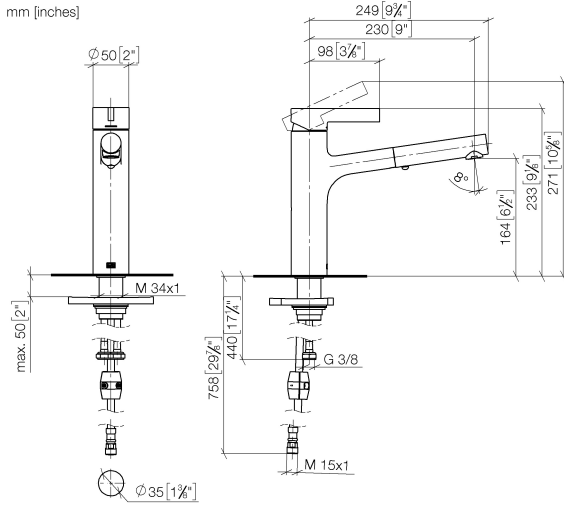

DORNBACHT LYV Einhebelmischer Pull-out mit Brausefunktion - Soft Black

33 960 110

- Ausladung 230 mm
- schwenkbarer Auslauf 120°
- luftangereicherter Strahl und Brausestrahl
- gewebeumflochtener Brauseschlauch 1500 mm
- Durchfluss max. 7 l/min bei 3 bar Fließdruck

Eigensicher gegen Rückfließen.

	Soft Black	33 960 110-69
	Chrom	33 960 110-00
	Edelstahl Finish gebürstet	33 960 110-70

DORNBRACHT LYV Einhebelmischer Pull-out mit Brausefunktion - Soft Black

33 960 110

Durchflussdiagramm

Codes & Standards

DIN 4109 EN 1717 EN 817 ISO 3822

Ü-Zeichen XP P 41-280

DORNBACHT LYV Einhebelmischer Pull-out mit Brausefunktion - Soft Black

33 960 110

Zertifikate

Belgaqua_23-012-2 ACS_23 ACC NY AbP_10 DVGW_DW-6506DN0

33 960 110

Ersatzteilstückliste

Nr.	Artikelnummer	Benennung	Verbaumenge	Lieferzeit
	90 20 81 001 00-69	Griff	15	2