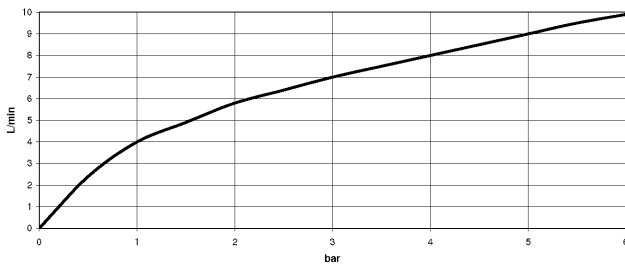

DORNBACHT LYV Einhebelmischer Pull-out mit Brausefunktion - Soft Black

33 960 110

- Ausladung 230 mm
- schwenkbarer Auslauf 120°
- luftangereicherter Strahl und Brausestrahl
- gewebeumflochtener Brauseschlauch 1500 mm
- Durchfluss max. 7 l/min bei 3 bar Fließdruck

Eigensicher gegen Rückfließen.

	Soft Black	33 960 110-69
	Chrom	33 960 110-00
	Edelstahl Finish gebürstet	33 960 110-70

DORNBRACHT LYV Einhebelmischer Pull-out mit Brausefunktion - Soft Black

33 960 110

Durchflussdiagramm