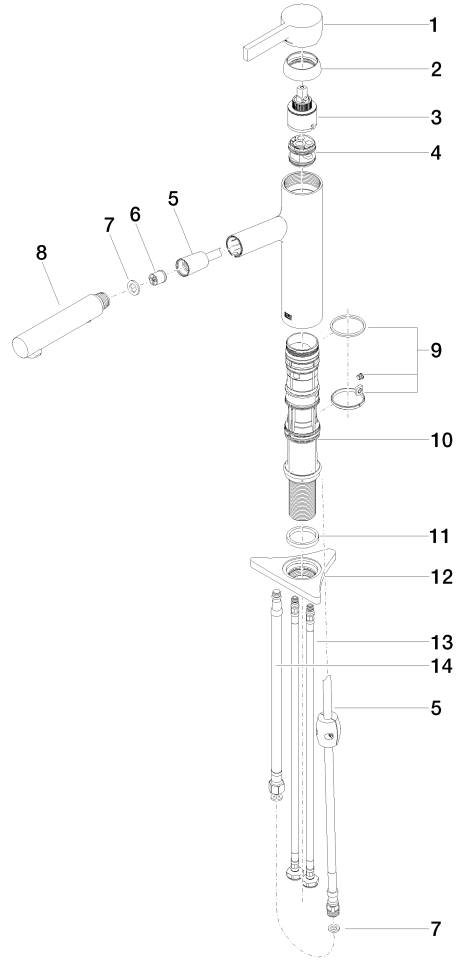

Eigensicher gegen Rückfließen.

	Soft Black	33 960 110-69
	Chrom	33 960 110-00
	Edelstahl Finish gebürstet	33 960 110-70

DORNBRACHT LYV Einhebelmischer Pull-out mit Brausefunktion - Soft Black

33 960 110

Durchflussdiagramm

Codes & Standards

DIN 4109 EN 1717 EN 817 ISO 3822

Ü-Zeichen XP P 41-280

DORNBACHT LYV Einhebelmischer Pull-out mit Brausefunktion - Soft Black

33 960 110

Zertifikate

Belgaqua_23-012-2 ACS_23 ACC NY AbP_10 DVGW_DW-6506DN0

DORNBRAUCH LYV Einhebelmischer Pull-out mit Brausefunktion - Soft Black

33 960 110

Ersatzteile für die
anderen
Oberflächenvarianten
finden Sie hier:
Chrom

DORNBACHT LYV Einhebelmischer Pull-out mit Brausefunktion - Soft Black

33 960 110

Ersatzteilstückliste

Nr.	Artikelnummer	Benennung	Verbaumenge	Lieferzeit
	90 20 81 001 00-69	Griff	15	2