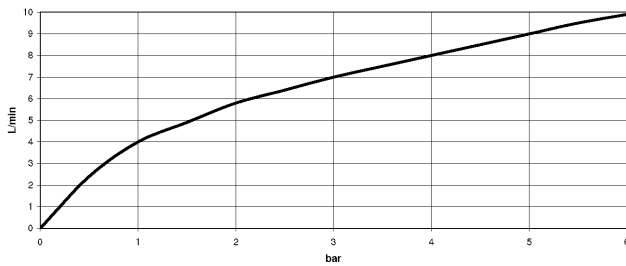

Durchflussdiagramm

Codes & Standards

DIN 4109

EN 1717

EN 817

ISO 3822

Ü-Zeichen

XP P 41-280