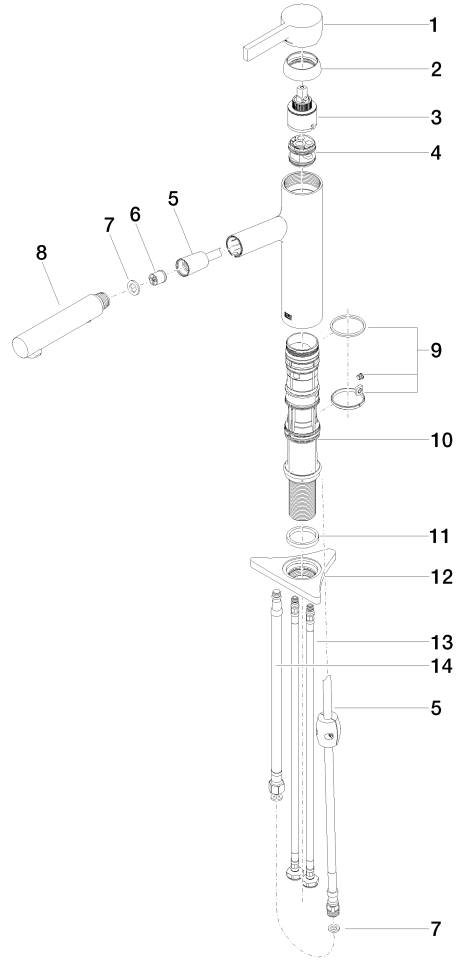

DORNBRACHT LYV Einhebelmischer Pull-out mit Brausefunktion - Edelstahl Finish gebürstet

33 960 110

- Ausladung 230 mm
- schwenkbarer Auslauf 120°
- luftangereicherter Strahl und Brausestrahl
- gewebeumflochtener Brauseschlauch 1500 mm
- Durchfluss max. 7 l/min bei 3 bar Fließdruck

33 960 110
mm [inches]

Durchflussdiagramm

Codes & Standards

DIN 4109

EN 1717

EN 817

ISO 3822

Ü-Zeichen

XP P 41-280

DORNBACHT LYV Einhebelmischer Pull-out mit Brausefunktion - Edelstahl Finish gebürstet

33 960 110

Zertifikate

Belgaqua_23-012-2 ACS_23 ACC NY AbP_10

DVGW_DW-
6506DN0

**DORNBRAUCH LYV Einhebelmischer Pull-out mit Brausefunktion - Edelstahl
Finish gebürstet**

33 960 110

Ersatzteile für die
anderen
Oberflächenvarianten
finden Sie hier:
Chrom

DORNBRACHT LYV Einhebelmischer Pull-out mit Brausefunktion - Edelstahl Finish gebürstet

33 960 110

Ersatzteilstückliste

Nr.	Artikelnummer	Benennung	Verbaumenge	Lieferzeit
	90 20 81 001 00-70	Griff	15	2