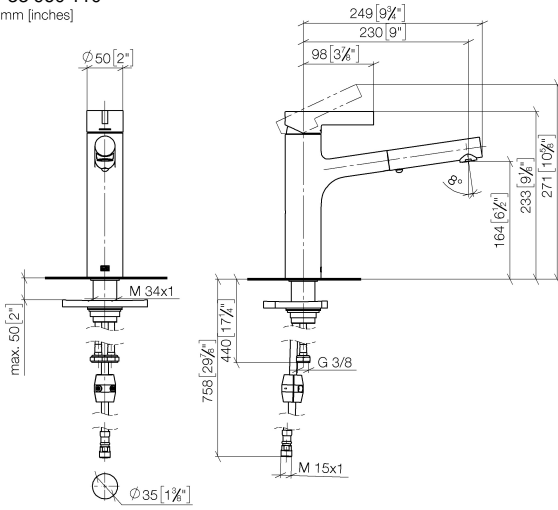

DORNBRACHT LYV Einhebelmischer Pull-out mit Brausefunktion - Edelstahl Finish gebürstet

33 960 110

- Ausladung 230 mm
- schwenkbarer Auslauf 120°
- luftangereicherter Strahl und Brausestrahl
- gewebeumflochtener Brauseschlauch 1500 mm
- Durchfluss max. 7 l/min bei 3 bar Fließdruck

Eigensicher gegen Rückfließen.

	Edelstahl Finish gebürstet	33 960 110-70
	Chrom	33 960 110-00
	Soft Black	33 960 110-69

DORNBRACHT LYV Einhebelmischer Pull-out mit Brausefunktion - Edelstahl Finish gebürstet

33 960 110
mm [inches]

Durchflussdiagramm

Codes & Standards

DIN 4109

EN 1717

EN 817

ISO 3822

Ü-Zeichen

33 960 110

Ersatzteile für die
anderen
Oberflächenvarianten
finden Sie hier:
Chrom

DORNBRACHT LYV Einhebelmischer Pull-out mit Brausefunktion - Edelstahl Finish gebürstet

33 960 110

Ersatzteilstückliste

Nr.	Artikelnummer	Benennung	Verbaumenge	Lieferzeit
	90 20 81 001 00-70	Griff	15	2