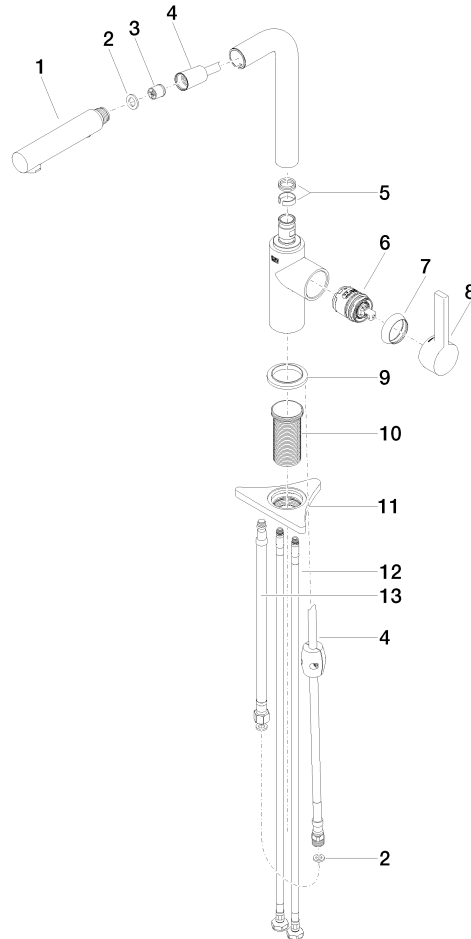

DORNBRACHT PIUR Einhebelmischer Pull-out mit Brausefunktion - Edelstahl Finish gebürstet

33 960 210

- Ausladung 197 mm
- schwenkbarer Auslauf 360°
- luftangereicherter Strahl und Brausestrahl
- Durchfluss max. 6,7 l/min bei 3 bar Fließdruck
- gewebeumflochtener Brauseschlauch 1500 mm

Eigensicher gegen Rückfließen.

	Edelstahl Finish gebürstet	33 960 210-70
	Chrom	33 960 210-00
	Soft Black	33 960 210-69

DORNBRACHT PIUR Einhebelmischer Pull-out mit Brausefunktion - Edelstahl Finish gebürstet

Belgaqua_23-012-2 ACS_23 ACC NY AbP_10

DORNBRACHT PIUR Einhebelmischer Pull-out mit Brausefunktion - Edelstahl Finish gebürstet

33 960 210

Ersatzteile für die
anderen
Oberflächenvarianten
finden Sie hier:
Chrom

DORNBRACHT PIUR Einhebelmischer Pull-out mit Brausefunktion - Edelstahl
Finish gebürstet

33 960 210

Ersatzteilstückliste

Nr.	Artikelnummer	Benennung	Verbaumenge	Lieferzeit
	90 12 11 181 00-70	Brause	14	2