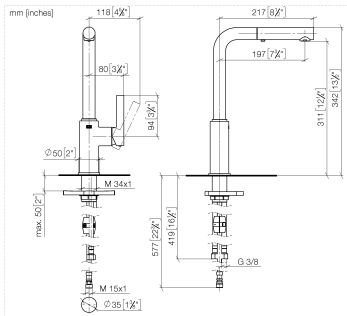

DORNBRACHT PIUR Einhebelmischer Pull-out mit Brausefunktion - Edelstahl Finish gebürstet

---

33 960 210

Codes & Standards

DIN 4109

EN 1717

ISO 3822

Ü-Zeichen

XP P 41-280

Zertifikate

Belgaqua_23-012-2 ACS_23 ACC NY AbP_10