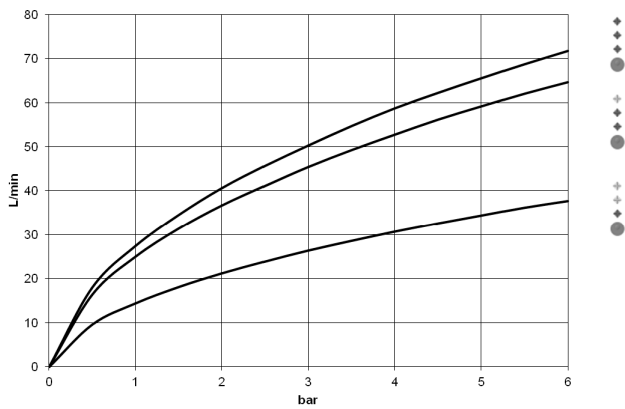

Durchflussdiagramm

Zertifikate

LGA_18609.

WRAS_2201054.