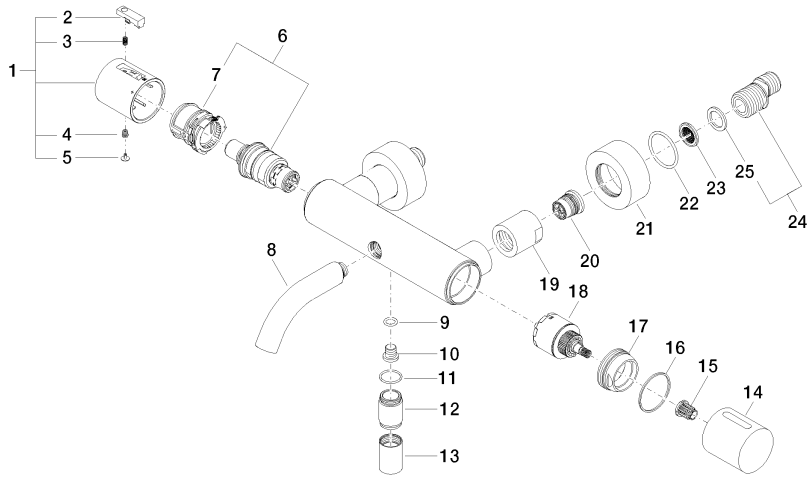

34 201 979

- Ausladung 210 mm
- runder Normalstrahl
- Drehumstellung mit Mengenregulierung und Absperrfunktion
- Brauseabgang 3/8"
- Schubrosetten Ø 60 mm
- Anschluss 1/2"
- Stichmaß 150 mm ± 15 mm
- Durchfluss max. 16,9 l/min bei 3 bar Fließdruck

34 201 979

mm [inches]

Durchflussdiagramm

Zertifikate

LGA_18609.

WRAS_2201054.

Belgaqua_21-032-27_5.

34 201 979

Ersatzteile für die
anderen
Oberflächenvarianten
finden Sie hier:
Chrom

34 201 979

Ersatzteilstückliste

Nr.	Artikelnummer	Benennung	Verbaumenge	Lieferzeit
1	90 17 33 004 00-93	Griff	1	20
2	90 21 33 011 00-13	Griff	1	2
3	90 16 02 027 00 90	Feder	1	2
4	90 30 30 136 00 90	Schraube	1	2
5	90 31 20 049 00-13	Stopfen	1	30
6	90 15 02 070 00 90	Kartusche	1	2
7	90 30 40 010 00 90	Regler	1	2
8	90 11 06 214 00-93	Auslauf	1	20
9	09 14 10 139 90	Dichtung	1	2
10	08 30 30 701 90	Schraube	1	2
11	90 14 10 032 00 90	Dichtung	1	2
12	09 24 03 115 20-93	Nippel	1	20
13	90 21 02 069 00-93	Haube	1	-
Ersatzteil nicht mehr bestellbar, bitte bestellen Sie den Nachfolgeartikel				
14	09 20 97 020-93	Griff	1	20
15	90 12 12 002 00 90	Rastbuchse	1	2
16	09 14 15 052 90	Ring	1	2
17	09 24 04 141-93	Mutter	1	20
18	90 15 05 033 00 90	Umstellung	1	2
19	09 23 10 048-93	Mutter	2	20
20	90 29 05 024 00 90	Nippel	2	2
21	09 27 62 004-93	Rosette	2	20
22	09 14 10 119 90	Dichtung	2	2
23	09 29 03 020 90	Einsatz	2	2
24	04 11 04 032 00 90	Anschluss	2	2
25	09 14 20 010 90	Dichtung	2	2