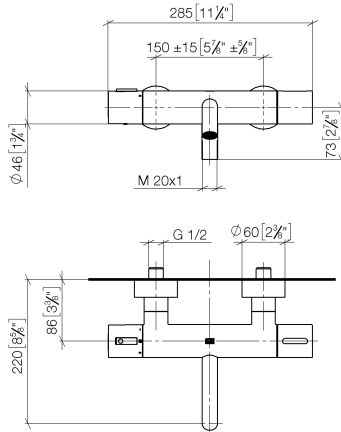

34 201 979

- Ausladung 210 mm
- runder Normalstrahl
- Drehumstellung mit Mengenregulierung und Absperrfunktion
- Brauseabgang 3/8"
- Schubrosetten Ø 60 mm
- Anschluss 1/2"
- Stichmaß 150 mm ± 15 mm
- Durchfluss max. 16,9 l/min bei 3 bar Fließdruck

34 201 979

mm [inches]

Durchflussdiagramm

Zertifikate

LGA_18609.

WRAS_2201054.

Belgaqua_21-032-27_5.

34 201 979

Ersatzteile für die
anderen
Oberflächenvarianten
finden Sie hier:
Chrom

34 201 979

Ersatzteilstückliste

Nr.	Artikelnummer	Benennung	Verbaumenge	Lieferzeit
1	90 17 33 004 00-93	Griff	1	20
2	90 21 33 011 00-13	Griff	1	2
3	90 16 02 027 00 90	Feder	1	2
4	90 30 30 136 00 90	Schraube	1	2
5	90 31 20 049 00-13	Stopfen	1	30
6	90 15 02 070 00 90	Kartusche	1	2
7	90 30 40 010 00 90	Regler	1	2
8	90 11 06 214 00-93	Auslauf	1	20
9	09 14 10 139 90	Dichtung	1	2
10	08 30 30 701 90	Schraube	1	2
11	90 14 10 032 00 90	Dichtung	1	2
12	09 24 03 115 20-93	Nippel	1	20
13	90 21 02 069 00-93	Haube	1	-
Ersatzteil nicht mehr bestellbar, bitte bestellen Sie den Nachfolgeartikel				
14	09 20 97 020-93	Griff	1	20
15	90 12 12 002 00 90	Rastbuchse	1	2
16	09 14 15 052 90	Ring	1	2
17	09 24 04 141-93	Mutter	1	20
18	90 15 05 033 00 90	Umstellung	1	2
19	09 23 10 048-93	Mutter	2	20
20	90 29 05 024 00 90	Nippel	2	2
21	09 27 62 004-93	Rosette	2	20
22	09 14 10 119 90	Dichtung	2	2
23	09 29 03 020 90	Einsatz	2	2
24	04 11 04 032 00 90	Anschluss	2	2
25	09 14 20 010 90	Dichtung	2	2