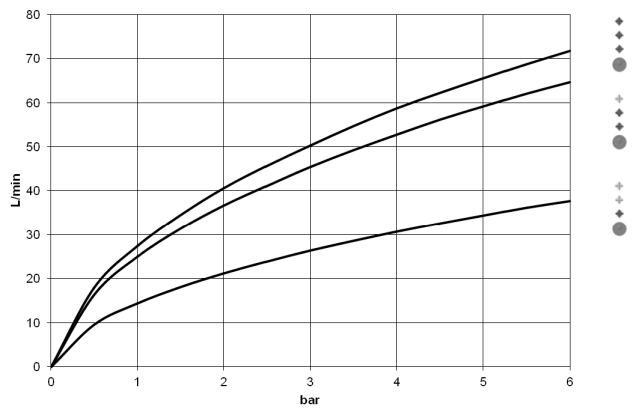

Durchflussdiagramm

Zertifikate

LGA_18609.