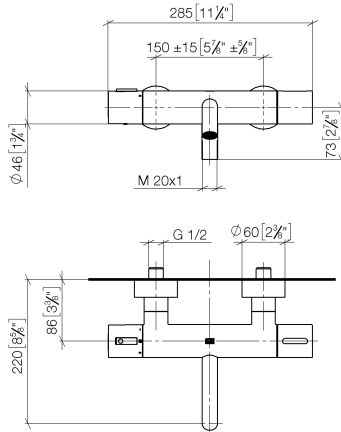

**META Wannen-Thermostat für Wandmontage ohne Garnitur - Dark Platinum  
gebürstet**

META

34 201 979

- Ausladung 210 mm
- runder Normalstrahl
- Drehumstellung mit Mengenregulierung und Absperrfunktion
- Brauseabgang 3/8"
- Schubrosetten Ø 60 mm
- Anschluss 1/2"
- Stichmaß 150 mm ± 15 mm
- Durchfluss max. 16,9 l/min bei 3 bar Fließdruck

34 201 979

mm [inches]

**Durchflussdiagramm**

**Zertifikate**

LGA\_18609.

**META Wannen-Thermostat für Wandmontage ohne Garnitur - Dark Platinum  
gebürstet**

META

34 201 979