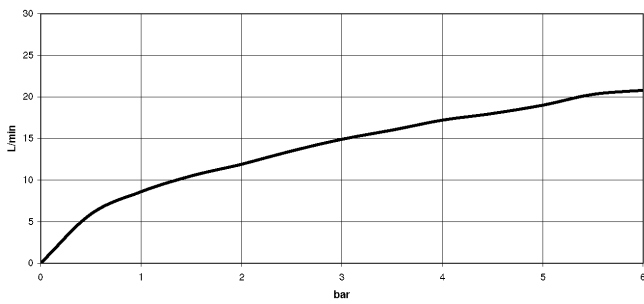

34 234 979

- Auslauf: runder luftangereicherter Strahl
- Durchfluss max. 16,9 l/min bei 3 bar Fließdruck
- Handbrause: COMPACT RAIN, Durchfluss max. 6,8 l/min (bei 3 Bar)
- Schlauchbrausegarnitur mit Antikalk-System
- Drehumstellung mit Mengenregulierung und Absperrfunktion
- Schubrosetten Ø 60 mm
- Ausladung 210 mm
- Anschluss 1/2"
- Stichmaß 150 mm ± 15 mm
- Metallbrauseschlauch 1250 mm mit integriertem Verdrehschutz
- Brausehalter mit Rosette Ø 57 mm

34 234 979  
mm [inches]

**Durchflussdiagramm**

**Zertifikate**

LGA\_18609.

Belgaqua\_21-032-  
27\_5.

34 234 979

Ersatzteile für die  
anderen  
Oberflächenvarianten  
finden Sie hier: Platin  
gebürstet