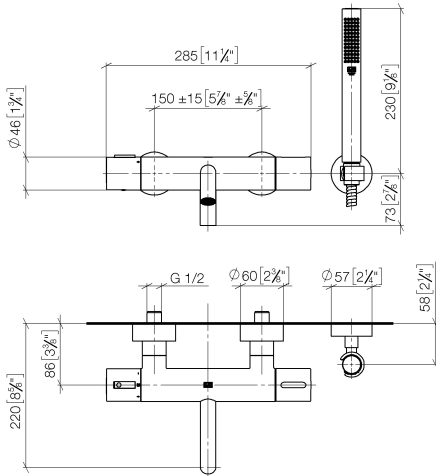

34 234 979

- Auslauf: runder luftangereicherter Strahl
- Durchfluss max. 16,9 l/min bei 3 bar Fließdruck
- Handbrause: COMPACT RAIN, Durchfluss max. 6,8 l/min (bei 3 Bar)
- Schlauchbrausegarnitur mit Antikalk-System
- Drehumstellung mit Mengenregulierung und Absperrfunktion
- Schubrosetten Ø 60 mm
- Ausladung 210 mm
- Anschluss 1/2"
- Stichmaß 150 mm ± 15 mm
- Metallbrauseschlauch 1250 mm mit integriertem Verdrehschutz
- Brausehalter mit Rosette Ø 57 mm

34 234 979  
mm [inches]

**Durchflussdiagramm**

**Zertifikate**

LGA\_18609.

Belgaqua\_21-032-  
27\_5.

34 234 979

Ersatzteile für die  
anderen  
Oberflächenvarianten  
finden Sie hier: Platin  
gebürstet

### Ersatzteilstückliste

Nr.	Artikelnummer	Benennung	Verbaumenge	Lieferzeit
1	34 201 979-00	META Wannen-Thermostat für Wandmontage ohne Garnitur - Chrom	1	10
2	28 050 920-00	Halter	1	60
3	90 30 02 072 00-00	Metall-Brauseschlauch 1/2" x 3/8" x 1250 mm - Chrom	1	10
4	28 019 979-00	Handbrause - Chrom	1	2