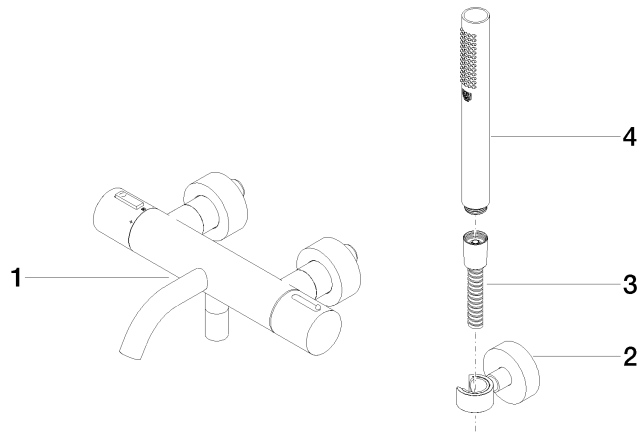

34 234 979

- Auslauf: runder luftangereicherter Strahl
- Durchfluss max. 16,9 l/min bei 3 bar Fließdruck
- Handbrause: COMPACT RAIN, Durchfluss max. 6,8 l/min (bei 3 Bar)
- Schlauchbrausegarnitur mit Antikalk-System
- Drehumstellung mit Mengenregulierung und Absperrfunktion
- Schubrosetten Ø 60 mm
- Ausladung 210 mm
- Anschluss 1/2"
- Stichmaß 150 mm ± 15 mm
- Metallbrauseschlauch 1250 mm mit integriertem Verdrehschutz
- Brausehalter mit Rosette Ø 57 mm

34 234 979  
mm [inches]

**Durchflussdiagramm**

**Zertifikate**

LGA\_18609.

Belgaqua\_21-032-  
27\_5.

34 234 979

Ersatzteile für die  
anderen  
Oberflächenvarianten  
finden Sie hier: Platin  
gebürstet

### Ersatzteilstückliste

Nr.	Artikelnummer	Benennung	Verbaumenge	Lieferzeit
1	34 201 979-00	META Wannen-Thermostat für Wandmontage ohne Garnitur - Chrom	1	10
2	28 050 920-00	Halter	1	60
3	90 30 02 072 00-00	Metall-Brauseschlauch 1/2" x 3/8" x 1250 mm - Chrom	1	10
4	28 019 979-00	Handbrause - Chrom	1	2