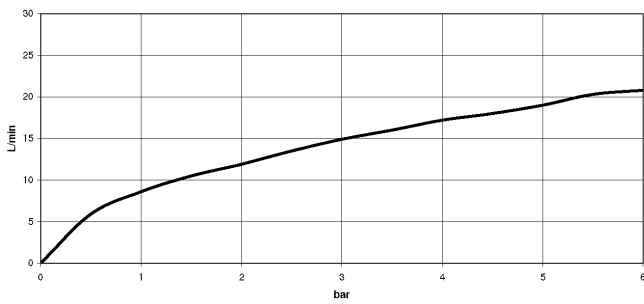

34 234 979

- Auslauf: runder luftangereicherter Strahl
- Durchfluss max. 16,9 l/min bei 3 bar Fließdruck
- Handbrause: COMPACT RAIN, Durchfluss max. 6,8 l/min (bei 3 Bar)
- Schlauchbrausegarnitur mit Antikalk-System
- Drehumstellung mit Mengenregulierung und Absperrfunktion
- Schubrosetten Ø 60 mm
- Ausladung 210 mm
- Anschluss 1/2"
- Stichmaß 150 mm ± 15 mm
- Metallbrauseschlauch 1250 mm mit integriertem Verdrehschutz
- Brausehalter mit Rosette Ø 57 mm

34 234 979  
mm [inches]

**Durchflussdiagramm**

**Zertifikate**

LGA\_18609.

34 234 979

Ersatzteile für die  
anderen  
Oberflächenvarianten  
finden Sie hier:  
Chrom