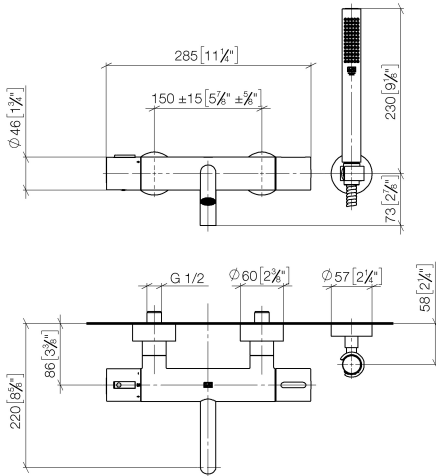

34 234 979

- Auslauf: runder luftangereicherter Strahl
- Durchfluss max. 16,9 l/min bei 3 bar Fließdruck
- Handbrause: COMPACT RAIN, Durchfluss max. 6,8 l/min (bei 3 Bar)
- Schlauchbrausegarnitur mit Antikalk-System
- Drehumstellung mit Mengenregulierung und Absperrfunktion
- Schubrosetten Ø 60 mm
- Ausladung 210 mm
- Anschluss 1/2"
- Stichmaß 150 mm ± 15 mm
- Metallbrauseschlauch 1250 mm mit integriertem Verdrehschutz
- Brausehalter mit Rosette Ø 57 mm

Eigensicher gegen Rückfließen.

	Dark Chrome	34 234 979-19
	Chrom	34 234 979-00
	Platin gebürstet	34 234 979-06
	Light Gold	34 234 979-26
	Light Gold gebürstet	34 234 979-27
	Schwarz matt	34 234 979-33
	Bronze gebürstet	34 234 979-42
	Champagne gebürstet (22kt Gold)	34 234 979-46
	Champagne (22kt Gold)	34 234 979-47
	Chrom gebürstet	34 234 979-93
	Dark Platinum gebürstet	34 234 979-99

34 234 979  
mm [inches]

**Durchflussdiagramm**

**Zertifikate**

LGA\_18609.

34 234 979

Ersatzteile für die  
anderen  
Oberflächenvarianten  
finden Sie hier:  
Chrom