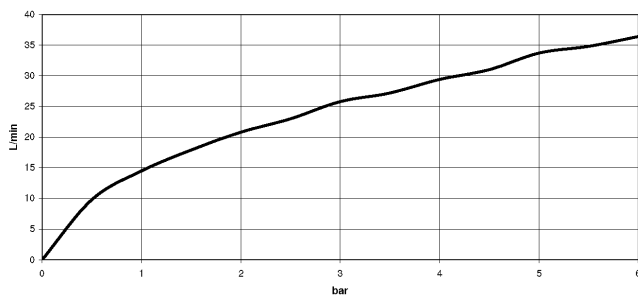

34 442 979

mm [inches]

Durchflussdiagramm

Zertifikate

LGA_29986.