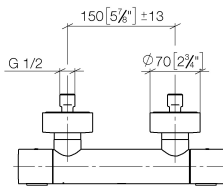

34 442 979

- Schubrosetten Ø 70 mm
- Stichmaß 150 mm ± 13 mm
- Brauseabgang 3/8"
- mit Mengenregulierung

Eigensicher gegen Rückfließen.

Passt zu: IMO, LULU, MEM, TARA, LISSÉ,
VAIA, META

	Light Gold	34 442 979-26
	Chrom	34 442 979-00
	Platin gebürstet	34 442 979-06
	Platin	34 442 979-08
	Dark Chrome	34 442 979-19
	Light Gold gebürstet	34 442 979-27
	Messing gebürstet (23kt Gold)	34 442 979-28
	Schwarz matt	34 442 979-33
	Bronze gebürstet	34 442 979-42
	Champagne gebürstet (22kt Gold)	34 442 979-46
	Champagne (22kt Gold)	34 442 979-47
	Chrom gebürstet	34 442 979-93
	Dark Platinum gebürstet	34 442 979-99

34 442 979

mm [inches]

Durchflussdiagramm

Zertifikate

LGA_29986.

34 442 979

Ersatzteile für die
anderen
Oberflächenvarianten
finden Sie hier:
Chrom

Ersatzteilstückliste

Nr.	Artikelnummer	Benennung	Verbaumenge	Lieferzeit
1	90 17 33 015 00-26	Griff	2	30
2	90 15 02 070 00 90	Kartusche	1	2
3	90 30 40 010 00 90	Regler	1	2
4	04 31 20 530 00 90	Einsatz	1	2
5	04 11 04 030 00 90	Anschluss	2	2
6	90 31 20 512 00-26	Rosette	2	30
7	09 29 30 050 90	Sieb	2	2
8	04 31 20 540 00 90	Einsatz	1	2
9	09 24 77 008-00	Mutter	2	10
10	90 90 03 236 00 90	Oberteil	1	2
11	90 30 40 017 00 90	Aufnahme	1	2
12	90 14 10 010 00 90	Dichtung	1	2
13	09 31 20 511-26	Nippel	1	60
14	90 21 02 069 00-26	Haube	1	30