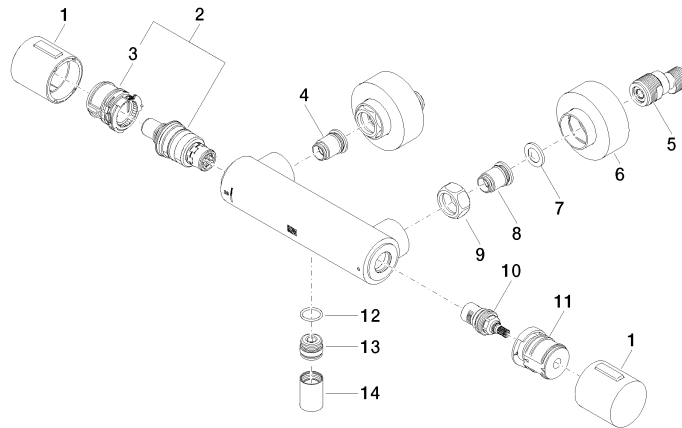

34 442 979

- Schubrossetten Ø 70 mm
- Stichmaß 150 mm ± 13 mm
- Brauseabgang 3/8"
- mit Mengenregulierung

Eigensicher gegen Rückfließen.

Passt zu: IMO, LULU, MEM, TARA, LISSÉ,
VAIA, META

| | | |
|---|---------------------------------------|---------------|
|  | Messing gebürstet (23kt Gold) | 34 442 979-28 |
|  | Chrom | 34 442 979-00 |
|  | Platin gebürstet | 34 442 979-06 |
|  | Platin | 34 442 979-08 |
|  | Dark Chrome | 34 442 979-19 |
|  | Light Gold | 34 442 979-26 |
|  | Light Gold gebürstet | 34 442 979-27 |
|  | Schwarz matt | 34 442 979-33 |
|  | Bronze gebürstet | 34 442 979-42 |
|  | Champagne gebürstet (22kt Gold) | 34 442 979-46 |
|  | Champagne (22kt Gold) | 34 442 979-47 |
|  | Chrom gebürstet | 34 442 979-93 |
|  | Dark Platin gebürstet | 34 442 979-99 |

34 442 979

mm [inches]

Durchflussdiagramm

Zertifikate

DVGW_DW-
6509DN0123.

LGA_29986.

WRAS_2204005.

Belgaqua_21-032-
27_5.

34 442 979

Ersatzteile für die
anderen
Oberflächenvarianten
finden Sie hier:
Chrom

Ersatzteilstückliste

| Nr. | Artikelnummer | Benennung | Verbaumenge | Lieferzeit |
|-----|--------------------|-----------|-------------|------------|
| 1 | 90 17 33 015 00-28 | Griff | 2 | 20 |
| 2 | 90 15 02 070 00 90 | Kartusche | 1 | 2 |
| 3 | 90 30 40 010 00 90 | Regler | 1 | 2 |
| 4 | 04 31 20 530 00 90 | Einsatz | 1 | 2 |
| 5 | 04 11 04 030 00 90 | Anschluss | 2 | 2 |
| 6 | 90 31 20 512 00-28 | Rosette | 2 | 20 |
| 7 | 09 29 30 050 90 | Sieb | 2 | 2 |
| 8 | 04 31 20 540 00 90 | Einsatz | 1 | 2 |
| 9 | 09 24 77 008-00 | Mutter | 2 | 10 |
| 10 | 90 90 03 236 00 90 | Oberteil | 1 | 2 |
| 11 | 90 30 40 017 00 90 | Aufnahme | 1 | 2 |
| 12 | 90 14 10 010 00 90 | Dichtung | 1 | 2 |
| 13 | 09 31 20 511-28 | Nippel | 1 | 60 |
| 14 | 90 21 02 069 00-28 | Haube | 1 | 20 |