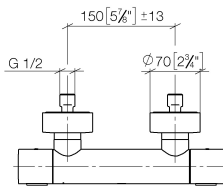

34 442 979

- Schubrossetten Ø 70 mm
- Stichmaß 150 mm ± 13 mm
- Brauseabgang 3/8"
- mit Mengenregulierung

Eigensicher gegen Rückfließen.

Passt zu: IMO, LULU, MEM, TARA, LISSÉ,
VAIA, META

	Bronze gebürstet	34 442 979-42
	Chrom	34 442 979-00
	Platin gebürstet	34 442 979-06
	Platin	34 442 979-08
	Dark Chrome	34 442 979-19
	Light Gold	34 442 979-26
	Light Gold gebürstet	34 442 979-27
	Messing gebürstet (23kt Gold)	34 442 979-28
	Schwarz matt	34 442 979-33
	Champagne gebürstet (22kt Gold)	34 442 979-46
	Champagne (22kt Gold)	34 442 979-47
	Chrom gebürstet	34 442 979-93
	Dark Platinum gebürstet	34 442 979-99

34 442 979

mm [inches]

Durchflussdiagramm

Zertifikate

LGA_29986.

34 442 979

Ersatzteile für die
anderen
Oberflächenvarianten
finden Sie hier:
Chrom

Ersatzteilstückliste

Nr.	Artikelnummer	Benennung	Verbaumenge	Lieferzeit
1	90 17 33 015 00-42	Griff	2	30
2	90 15 02 070 00 90	Kartusche	1	2
3	90 30 40 010 00 90	Regler	1	2
4	04 31 20 530 00 90	Einsatz	1	2
5	04 11 04 030 00 90	Anschluss	2	2
6	90 31 20 512 00-42	Rosette	2	30
7	09 29 30 050 90	Sieb	2	2
8	04 31 20 540 00 90	Einsatz	1	2
9	09 24 77 008-00	Mutter	2	10
10	90 90 03 236 00 90	Oberteil	1	2
11	90 30 40 017 00 90	Aufnahme	1	2
12	90 14 10 010 00 90	Dichtung	1	2
13	09 31 20 511-42	Nippel	1	60
14	90 21 02 069 00-42	Haube	1	30