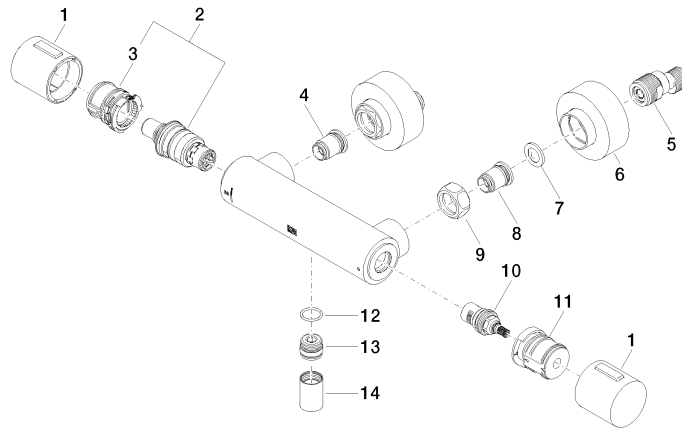

34 442 979

- Schubrossetten Ø 70 mm
- Stichmaß 150 mm ± 13 mm
- Brauseabgang 3/8"
- mit Mengenregulierung

Eigensicher gegen Rückfließen.

Passt zu: IMO, LULU, MEM, TARA, LISSÉ,
VAIA, META

	Bronze gebürstet	34 442 979-42
	Chrom	34 442 979-00
	Platin gebürstet	34 442 979-06
	Platin	34 442 979-08
	Dark Chrome	34 442 979-19
	Light Gold	34 442 979-26
	Light Gold gebürstet	34 442 979-27
	Messing gebürstet (23kt Gold)	34 442 979-28
	Schwarz matt	34 442 979-33
	Champagne gebürstet (22kt Gold)	34 442 979-46
	Champagne (22kt Gold)	34 442 979-47
	Chrom gebürstet	34 442 979-93
	Dark Platinum gebürstet	34 442 979-99

34 442 979

mm [inches]

Durchflussdiagramm

Zertifikate

LGA_29986.

34 442 979

Ersatzteile für die
anderen
Oberflächenvarianten
finden Sie hier:
Chrom

Ersatzteilstückliste

Nr.	Artikelnummer	Benennung	Verbaumenge	Lieferzeit
1	90 17 33 015 00-42	Griff	2	30
2	90 15 02 070 00 90	Kartusche	1	2
3	90 30 40 010 00 90	Regler	1	2
4	04 31 20 530 00 90	Einsatz	1	2
5	04 11 04 030 00 90	Anschluss	2	2
6	90 31 20 512 00-42	Rosette	2	30
7	09 29 30 050 90	Sieb	2	2
8	04 31 20 540 00 90	Einsatz	1	2
9	09 24 77 008-00	Mutter	2	10
10	90 90 03 236 00 90	Oberteil	1	2
11	90 30 40 017 00 90	Aufnahme	1	2
12	90 14 10 010 00 90	Dichtung	1	2
13	09 31 20 511-42	Nippel	1	60
14	90 21 02 069 00-42	Haube	1	30