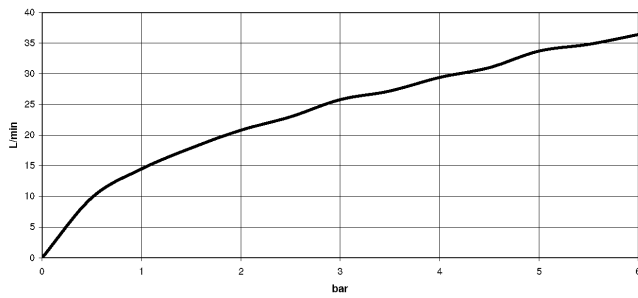

34 442 979

- Schubrossetten Ø 70 mm
- Stichmaß 150 mm ± 13 mm
- Brauseabgang 3/8"
- mit Mengenregulierung

Eigensicher gegen Rückfließen.

Passt zu: IMO, LULU, MEM, TARA, LISSÉ,
VAIA, META

	Bronze gebürstet	34 442 979-42
	Chrom	34 442 979-00
	Platin gebürstet	34 442 979-06
	Platin	34 442 979-08
	Dark Chrome	34 442 979-19
	Light Gold	34 442 979-26
	Light Gold gebürstet	34 442 979-27
	Messing gebürstet (23kt Gold)	34 442 979-28
	Schwarz matt	34 442 979-33
	Champagne gebürstet (22kt Gold)	34 442 979-46
	Champagne (22kt Gold)	34 442 979-47
	Chrom gebürstet	34 442 979-93
	Dark Platinum gebürstet	34 442 979-99

34 442 979

mm [inches]

Durchflussdiagramm

Zertifikate

LGA_29986.

34 442 979

Ersatzteile für die
anderen
Oberflächenvarianten
finden Sie hier:
Chrom

Ersatzteilstückliste

Nr.	Artikelnummer	Benennung	Verbaumenge	Lieferzeit
1	90 17 33 015 00-42	Griff	2	30
2	90 15 02 070 00 90	Kartusche	1	2
3	90 30 40 010 00 90	Regler	1	2
4	04 31 20 530 00 90	Einsatz	1	2
5	04 11 04 030 00 90	Anschluss	2	2
6	90 31 20 512 00-42	Rosette	2	30
7	09 29 30 050 90	Sieb	2	2
8	04 31 20 540 00 90	Einsatz	1	2
9	09 24 77 008-00	Mutter	2	10
10	90 90 03 236 00 90	Oberteil	1	2
11	90 30 40 017 00 90	Aufnahme	1	2
12	90 14 10 010 00 90	Dichtung	1	2
13	09 31 20 511-42	Nippel	1	60
14	90 21 02 069 00-42	Haube	1	30