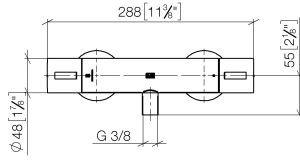

34 442 979

- Schubrossetten Ø 70 mm
- Stichmaß 150 mm ± 13 mm
- Brauseabgang 3/8"
- mit Mengenregulierung

Eigensicher gegen Rückfließen.

Passt zu: IMO, LULU, MEM, TARA, LISSÉ,
VAIA, META

	Bronze gebürstet	34 442 979-42
	Chrom	34 442 979-00
	Platin gebürstet	34 442 979-06
	Platin	34 442 979-08
	Dark Chrome	34 442 979-19
	Light Gold	34 442 979-26
	Light Gold gebürstet	34 442 979-27
	Messing gebürstet (23kt Gold)	34 442 979-28
	Schwarz matt	34 442 979-33
	Champagne gebürstet (22kt Gold)	34 442 979-46
	Champagne (22kt Gold)	34 442 979-47
	Chrom gebürstet	34 442 979-93
	Dark Platinum gebürstet	34 442 979-99

34 442 979

mm [inches]

Durchflussdiagramm

Zertifikate

LGA_29986.

34 442 979

Ersatzteile für die
anderen
Oberflächenvarianten
finden Sie hier:
Chrom

Ersatzteilstückliste

Nr.	Artikelnummer	Benennung	Verbaumenge	Lieferzeit
1	90 17 33 015 00-42	Griff	2	30
2	90 15 02 070 00 90	Kartusche	1	2
3	90 30 40 010 00 90	Regler	1	2
4	04 31 20 530 00 90	Einsatz	1	2
5	04 11 04 030 00 90	Anschluss	2	2
6	90 31 20 512 00-42	Rosette	2	30
7	09 29 30 050 90	Sieb	2	2
8	04 31 20 540 00 90	Einsatz	1	2
9	09 24 77 008-00	Mutter	2	10
10	90 90 03 236 00 90	Oberteil	1	2
11	90 30 40 017 00 90	Aufnahme	1	2
12	90 14 10 010 00 90	Dichtung	1	2
13	09 31 20 511-42	Nippel	1	60
14	90 21 02 069 00-42	Haube	1	30