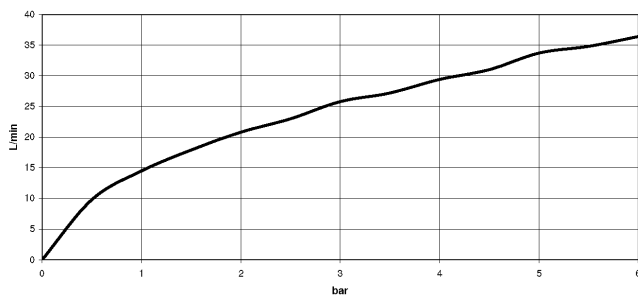

34 442 979

- Schubrosetten Ø 70 mm
- Stichmaß 150 mm ± 13 mm
- Brauseabgang 3/8"
- mit Mengenregulierung

Eigensicher gegen Rückfließen.

Passt zu: IMO, LULU, MEM, TARA, LISSÉ,  
VAIA, META

	Champagne gebürstet (22kt Gold)	34 442 979-46
	Chrom	34 442 979-00
	Platin gebürstet	34 442 979-06
	Platin	34 442 979-08
	Dark Chrome	34 442 979-19
	Light Gold	34 442 979-26
	Light Gold gebürstet	34 442 979-27
	Messing gebürstet (23kt Gold)	34 442 979-28
	Schwarz matt	34 442 979-33
	Bronze gebürstet	34 442 979-42
	Champagne (22kt Gold)	34 442 979-47
	Chrom gebürstet	34 442 979-93
	Dark Platinum gebürstet	34 442 979-99

34 442 979

mm [inches]

### Durchflussdiagramm