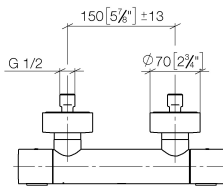

34 442 979

- Schubrosetten Ø 70 mm
- Stichmaß 150 mm ± 13 mm
- Brauseabgang 3/8"
- mit Mengenregulierung

Eigensicher gegen Rückfließen.

Passt zu: IMO, LULU, MEM, TARA, LISSÉ,  
VAIA, META

	Champagne gebürstet (22kt Gold)	34 442 979-46
	Chrom	34 442 979-00
	Platin gebürstet	34 442 979-06
	Platin	34 442 979-08
	Dark Chrome	34 442 979-19
	Light Gold	34 442 979-26
	Light Gold gebürstet	34 442 979-27
	Messing gebürstet (23kt Gold)	34 442 979-28
	Schwarz matt	34 442 979-33
	Bronze gebürstet	34 442 979-42
	Champagne (22kt Gold)	34 442 979-47
	Chrom gebürstet	34 442 979-93
	Dark Platinum gebürstet	34 442 979-99

34 442 979

mm [inches]

## Ersatzteilstückliste

Nr.	Artikelnummer	Benennung	Verbaumenge	Lieferzeit
1	90 17 33 015 00-46	Griff	2	30
2	90 15 02 070 00 90	Kartusche	1	2
3	90 30 40 010 00 90	Regler	1	2
4	04 31 20 530 00 90	Einsatz	1	2
5	04 11 04 030 00 90	Anschluss	2	2
6	90 31 20 512 00-46	Rosette	2	30
7	09 29 30 050 90	Sieb	2	2
8	04 31 20 540 00 90	Einsatz	1	2
9	09 24 77 008-00	Mutter	2	10
10	90 90 03 236 00 90	Oberteil	1	2
11	90 30 40 017 00 90	Aufnahme	1	2
12	90 14 10 010 00 90	Dichtung	1	2
13	09 31 20 511-46	Nippel	1	60
14	90 21 02 069 00-46	Haube	1	30