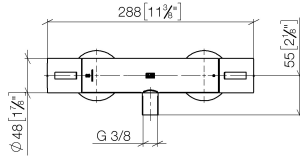

34 442 979

- Schubrosetten Ø 70 mm
- Stichmaß 150 mm ± 13 mm
- Brauseabgang 3/8"
- mit Mengenregulierung

Eigensicher gegen Rückfließen.

Passt zu: IMO, LULU, MEM, TARA, LISSÉ,  
VAIA, META

	Champagne gebürstet (22kt Gold)	34 442 979-46
	Chrom	34 442 979-00
	Platin gebürstet	34 442 979-06
	Platin	34 442 979-08
	Dark Chrome	34 442 979-19
	Light Gold	34 442 979-26
	Light Gold gebürstet	34 442 979-27
	Messing gebürstet (23kt Gold)	34 442 979-28
	Schwarz matt	34 442 979-33
	Bronze gebürstet	34 442 979-42
	Champagne (22kt Gold)	34 442 979-47
	Chrom gebürstet	34 442 979-93
	Dark Platinum gebürstet	34 442 979-99

34 442 979

mm [inches]

## Ersatzteilstückliste

Nr.	Artikelnummer	Benennung	Verbaumenge	Lieferzeit
1	90 17 33 015 00-46	Griff	2	30
2	90 15 02 070 00 90	Kartusche	1	2
3	90 30 40 010 00 90	Regler	1	2
4	04 31 20 530 00 90	Einsatz	1	2
5	04 11 04 030 00 90	Anschluss	2	2
6	90 31 20 512 00-46	Rosette	2	30
7	09 29 30 050 90	Sieb	2	2
8	04 31 20 540 00 90	Einsatz	1	2
9	09 24 77 008-00	Mutter	2	10
10	90 90 03 236 00 90	Oberteil	1	2
11	90 30 40 017 00 90	Aufnahme	1	2
12	90 14 10 010 00 90	Dichtung	1	2
13	09 31 20 511-46	Nippel	1	60
14	90 21 02 069 00-46	Haube	1	30