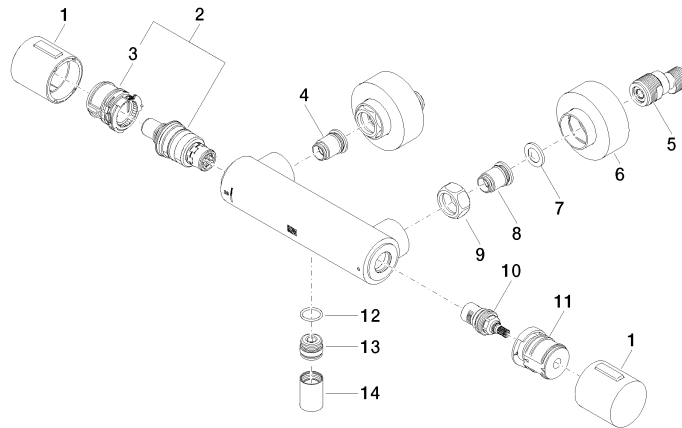

## Ersatzteilstückliste

Nr.	Artikelnummer	Benennung	Verbaumenge	Lieferzeit
1	90 17 33 015 00-46	Griff	2	30
2	90 15 02 070 00 90	Kartusche	1	2
3	90 30 40 010 00 90	Regler	1	2
4	04 31 20 530 00 90	Einsatz	1	2
5	04 11 04 030 00 90	Anschluss	2	2
6	90 31 20 512 00-46	Rosette	2	30
7	09 29 30 050 90	Sieb	2	2
8	04 31 20 540 00 90	Einsatz	1	2
9	09 24 77 008-00	Mutter	2	10
10	90 90 03 236 00 90	Oberteil	1	2
11	90 30 40 017 00 90	Aufnahme	1	2
12	90 14 10 010 00 90	Dichtung	1	2
13	09 31 20 511-46	Nippel	1	60
14	90 21 02 069 00-46	Haube	1	30