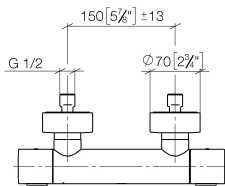

34 442 979

- Schubrosetten Ø 70 mm
- Stichmaß 150 mm ± 13 mm
- Brauseabgang 3/8"
- mit Mengenregulierung

Eigensicher gegen Rückfließen.

Passt zu: IMO, LULU, MEM, TARA, LISSÉ,
VAIA, META

	Champagne (22kt Gold)	34 442 979-47
	Chrom	34 442 979-00
	Platin gebürstet	34 442 979-06
	Platin	34 442 979-08
	Dark Chrome	34 442 979-19
	Light Gold	34 442 979-26
	Light Gold gebürstet	34 442 979-27
	Messing gebürstet (23kt Gold)	34 442 979-28
	Schwarz matt	34 442 979-33
	Bronze gebürstet	34 442 979-42
	Champagne gebürstet (22kt Gold)	34 442 979-46
	Chrom gebürstet	34 442 979-93
	Dark Platin gebürstet	34 442 979-99

34 442 979

mm [inches]

Durchflussdiagramm

Zertifikate

DVGW_DW-
6509DN0123.

LGA_29986.

WRAS_2204005.

34 442 979

Ersatzteile für die
anderen
Oberflächenvarianten
finden Sie hier:
Chrom

Ersatzteilstückliste

Nr.	Artikelnummer	Benennung	Verbaumenge	Lieferzeit
1	90 17 33 015 00-47	Griff	2	30
2	90 15 02 070 00 90	Kartusche	1	2
3	90 30 40 010 00 90	Regler	1	2
4	04 31 20 530 00 90	Einsatz	1	2
5	04 11 04 030 00 90	Anschluss	2	2
6	90 31 20 512 00-47	Rosette	2	30
7	09 29 30 050 90	Sieb	2	2
8	04 31 20 540 00 90	Einsatz	1	2
9	09 24 77 008-00	Mutter	2	10
10	90 90 03 236 00 90	Oberteil	1	2
11	90 30 40 017 00 90	Aufnahme	1	2
12	90 14 10 010 00 90	Dichtung	1	2
13	09 31 20 511-47	Nippel	1	60
14	90 21 02 069 00-47	Haube	1	30