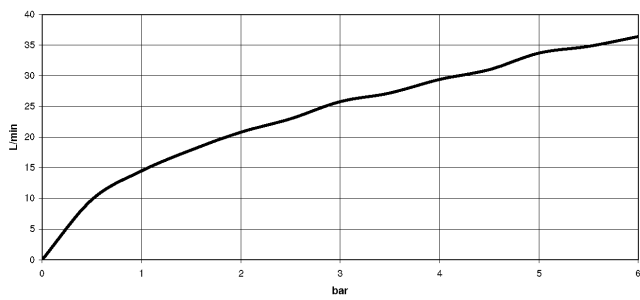

34 442 979

- Schubrosetten Ø 70 mm
- Stichmaß 150 mm ± 13 mm
- Brauseabgang 3/8"
- mit Mengenregulierung

Eigensicher gegen Rückfließen.

Passt zu: IMO, LULU, MEM, TARA, LISSÉ,
VAIA, META

	Champagne (22kt Gold)	34 442 979-47
	Chrom	34 442 979-00
	Platin gebürstet	34 442 979-06
	Platin	34 442 979-08
	Dark Chrome	34 442 979-19
	Light Gold	34 442 979-26
	Light Gold gebürstet	34 442 979-27
	Messing gebürstet (23kt Gold)	34 442 979-28
	Schwarz matt	34 442 979-33
	Bronze gebürstet	34 442 979-42
	Champagne gebürstet (22kt Gold)	34 442 979-46
	Chrom gebürstet	34 442 979-93
	Dark Platin gebürstet	34 442 979-99

34 442 979

mm [inches]

Durchflussdiagramm

Zertifikate

DVGW_DW-
6509DN0123.

LGA_29986.

WRAS_2204005.

34 442 979