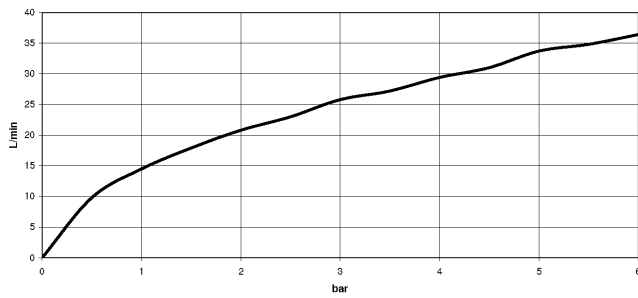

34 442 979

- Schubrosetten Ø 70 mm
- Stichmaß 150 mm ± 13 mm
- Brauseabgang 3/8"
- mit Mengenregulierung

Eigensicher gegen Rückfließen.

Passt zu: IMO, LULU, MEM, TARA, LISSÉ,
VAIA, META

	Dark Platinum gebürstet	34 442 979-99
	Chrom	34 442 979-00
	Platin gebürstet	34 442 979-06
	Platin	34 442 979-08
	Dark Chrome	34 442 979-19
	Light Gold	34 442 979-26
	Light Gold gebürstet	34 442 979-27
	Messing gebürstet (23kt Gold)	34 442 979-28
	Schwarz matt	34 442 979-33
	Bronze gebürstet	34 442 979-42
	Champagne gebürstet (22kt Gold)	34 442 979-46
	Champagne (22kt Gold)	34 442 979-47
	Chrom gebürstet	34 442 979-93

34 442 979

mm [inches]

Durchflussdiagramm

Zertifikate

DVGW_DW-
6509DN0123.

LGA_29986.

WRAS_2204005.

Belgaqua_21-032-
27_5.