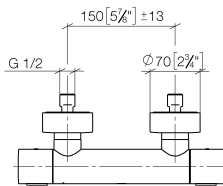

34 442 979

- Schubrosetten Ø 70 mm
- Stichmaß 150 mm ± 13 mm
- Brauseabgang 3/8"
- mit Mengenregulierung

Eigensicher gegen Rückfließen.

Passt zu: IMO, LULU, MEM, TARA, LISSÉ,
VAIA, META

	Dark Platinum gebürstet	34 442 979-99
	Chrom	34 442 979-00
	Platin gebürstet	34 442 979-06
	Platin	34 442 979-08
	Dark Chrome	34 442 979-19
	Light Gold	34 442 979-26
	Light Gold gebürstet	34 442 979-27
	Messing gebürstet (23kt Gold)	34 442 979-28
	Schwarz matt	34 442 979-33
	Bronze gebürstet	34 442 979-42
	Champagne gebürstet (22kt Gold)	34 442 979-46
	Champagne (22kt Gold)	34 442 979-47
	Chrom gebürstet	34 442 979-93

34 442 979

mm [inches]

Durchflussdiagramm

Zertifikate

DVGW_DW-
6509DN0123.

LGA_29986.

WRAS_2204005.

Belgaqua_21-032-
27_5.

34 442 979

Ersatzteile für die
anderen
Oberflächenvarianten
finden Sie hier:
Chrom

Ersatzteilstückliste

Nr.	Artikelnummer	Benennung	Verbaumenge	Lieferzeit
1	90 17 33 015 00-99	Griff	2	30
2	90 15 02 070 00 90	Kartusche	1	2
3	90 30 40 010 00 90	Regler	1	2
4	04 31 20 530 00 90	Einsatz	1	2
5	04 11 04 030 00 90	Anschluss	2	2
6	90 31 20 512 00-99	Rosette	2	30
7	09 29 30 050 90	Sieb	2	2
8	04 31 20 540 00 90	Einsatz	1	2
9	09 24 77 008-00	Mutter	2	10
10	90 90 03 236 00 90	Oberteil	1	2
11	90 30 40 017 00 90	Aufnahme	1	2
12	90 14 10 010 00 90	Dichtung	1	2
13	09 31 20 511-99	Nippel	1	60
14	90 21 02 069 00-99	Haube	1	30