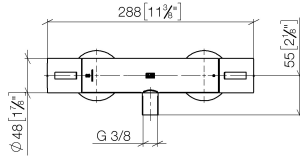

34 442 979

- Schubrosetten Ø 70 mm
- Stichmaß 150 mm ± 13 mm
- Brauseabgang 3/8"
- mit Mengenregulierung

Eigensicher gegen Rückfließen.

Passt zu: IMO, LULU, MEM, TARA, LISSÉ,
VAIA, META

	Dark Platinum gebürstet	34 442 979-99
	Chrom	34 442 979-00
	Platin gebürstet	34 442 979-06
	Platin	34 442 979-08
	Dark Chrome	34 442 979-19
	Light Gold	34 442 979-26
	Light Gold gebürstet	34 442 979-27
	Messing gebürstet (23kt Gold)	34 442 979-28
	Schwarz matt	34 442 979-33
	Bronze gebürstet	34 442 979-42
	Champagne gebürstet (22kt Gold)	34 442 979-46
	Champagne (22kt Gold)	34 442 979-47
	Chrom gebürstet	34 442 979-93

34 442 979

mm [inches]

Durchflussdiagramm

Zertifikate

DVGW_DW-
6509DN0123.

LGA_29986.

WRAS_2204005.

Belgaqua_21-032-
27_5.

34 442 979

Ersatzteile für die
anderen
Oberflächenvarianten
finden Sie hier:
Chrom

Ersatzteilstückliste

Nr.	Artikelnummer	Benennung	Verbaumenge	Lieferzeit
1	90 17 33 015 00-99	Griff	2	30
2	90 15 02 070 00 90	Kartusche	1	2
3	90 30 40 010 00 90	Regler	1	2
4	04 31 20 530 00 90	Einsatz	1	2
5	04 11 04 030 00 90	Anschluss	2	2
6	90 31 20 512 00-99	Rosette	2	30
7	09 29 30 050 90	Sieb	2	2
8	04 31 20 540 00 90	Einsatz	1	2
9	09 24 77 008-00	Mutter	2	10
10	90 90 03 236 00 90	Oberteil	1	2
11	90 30 40 017 00 90	Aufnahme	1	2
12	90 14 10 010 00 90	Dichtung	1	2
13	09 31 20 511-99	Nippel	1	60
14	90 21 02 069 00-99	Haube	1	30