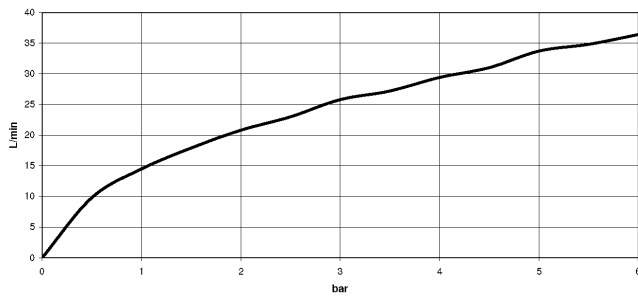

Brause-Thermostat für Wandmontage - Dark Chrome

34 443 979

- Schubrosetten Ø 70 mm
- Stichmaß 150 mm ± 13 mm
- Brauseabgang 3/8"
- mit Mengenregulierung

Eigensicher gegen Rückfließen.

	Dark Chrome	34 443 979-19
	Chrom	34 443 979-00
	Platin gebürstet	34 443 979-06
	Platin	34 443 979-08
	Messing gebürstet (23kt Gold)	34 443 979-28
	Schwarz matt	34 443 979-33
	Champagne gebürstet (22kt Gold)	34 443 979-46
	Champagne (22kt Gold)	34 443 979-47
	Chrom gebürstet	34 443 979-93
	Dark Platinum gebürstet	34 443 979-99

Brause-Thermostat für Wandmontage - Dark Chrome

34 443 979

mm [inches]

Durchflussdiagramm

Zertifikate

Belgaqua_22_281_2 LGA_29986.
7_5.

WRAS_2204005.