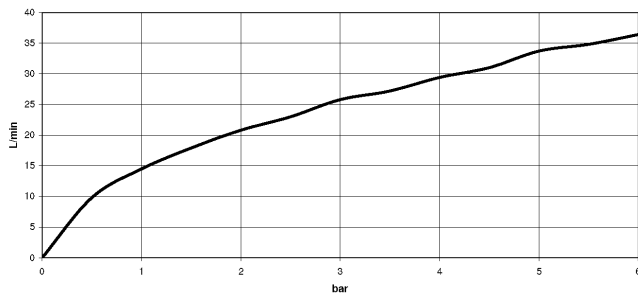

Benötigtes Zubehör

TARA Mengenreguliergriff - Dark Platinum gebürstet 11 431 892-99

Brause-Thermostat für Wandmontage - Dark Platinum gebürstet

34 443 979

mm [inches]

Durchflussdiagramm

Zertifikate

Belgaqua_22_281_2 LGA_29986.
7_5.