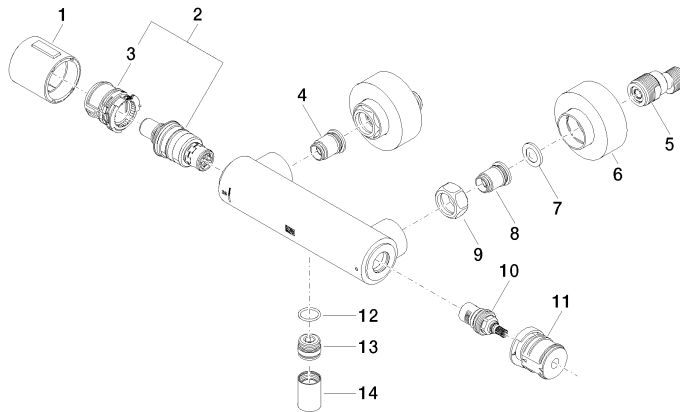

Brause-Thermostat für Wandmontage - Dark Platinum gebürstet

34 443 979

- Schubrosetten Ø 70 mm
- Stichmaß 150 mm ± 13 mm
- Brauseabgang 3/8"
- mit Mengenregulierung

Eigensicher gegen Rückfließen.

	Dark Platinum gebürstet	34 443 979-99
	Chrom	34 443 979-00
	Platin gebürstet	34 443 979-06
	Platin	34 443 979-08
	Dark Chrome	34 443 979-19
	Messing gebürstet (23kt Gold)	34 443 979-28
	Schwarz matt	34 443 979-33
	Champagne gebürstet (22kt Gold)	34 443 979-46
	Champagne (22kt Gold)	34 443 979-47
	Chrom gebürstet	34 443 979-93

Benötigtes Zubehör

TARA Mengenreguliergriff - Dark Platinum gebürstet 11 431 892-99

Brause-Thermostat für Wandmontage - Dark Platinum gebürstet

34 443 979

mm [inches]

Durchflussdiagramm

Zertifikate

Belgaqua_22_281_2 LGA_29986.
7_5.

WRAS_2204005.

Brause-Thermostat für Wandmontage - Dark Platinum gebürstet

34 443 979

Ersatzteile für die
anderen
Oberflächenvarianten
finden Sie hier:
Chrom

Ersatzteilstückliste

Nr.	Artikelnummer	Benennung	Verbaumenge	Lieferzeit
1	90 17 33 015 00-99	Griff	1	30
2	90 15 02 070 00 90	Kartusche	1	2
3	90 30 40 010 00 90	Regler	1	2
4	04 31 20 530 00 90	Einsatz	1	2
5	04 11 04 030 00 90	Anschluss	2	2
6	90 31 20 512 00-99	Rosette	2	30
7	09 29 30 050 90	Sieb	2	2
8	04 31 20 540 00 90	Einsatz	1	2
9	09 24 77 008-00	Mutter	2	10
10	90 90 03 236 00 90	Oberteil	1	2
11	90 30 40 017 00 90	Aufnahme	1	2
12	90 14 10 010 00 90	Dichtung	1	2
13	09 31 20 511-99	Nippel	1	60
14	90 21 02 069 00-99	Haube	1	30