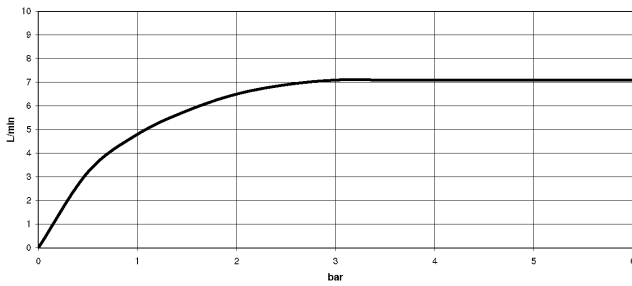

Durchflussdiagramm

Codes & Standards

DIN 4109

EN 1717

ISO 3822

Scottish Water
Byelaws

UK Water Supply
Regulations

Ü-Zeichen