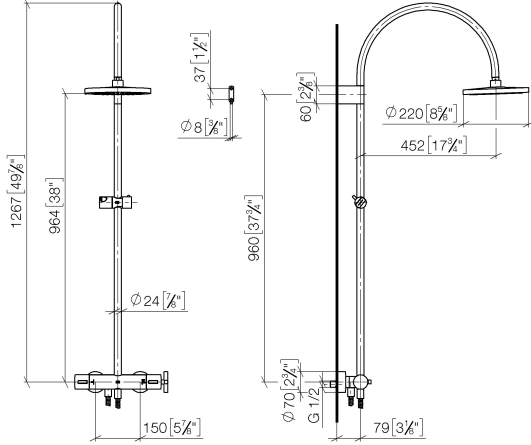

TARA Showerpipe mit Brause-Thermostat ohne Handbrause FlowReduce 220 mm - Dark Chrome

TARA

34 458 892

- Ausladung Standbrause 452 mm
 - Regenbrause: PURE RAIN, Durchfluss max. 7 l/min (bei 3 Bar)
 - Funktion ab: 6 l/min
 - Regenbrause Ø 220 mm
 - Regenbrause mit Antikalk-System
 - Drehumstellung mit Mengenregulierung und Absperrfunktion
 - Schubrosetten Ø 70 mm
 - Höhe Armatur bis Regenbrause (Unterkante) 964 mm
 - Höhe Armatur bis Oberkante Bogen 1267 mm
 - Stichmaß 150 mm ± 13 mm
 - Metallbrauseschlauch 1750 mm mit integriertem Verdrehschutz
 - Anschluss 1/2"
 - Wandrohr mit Schieber
 - Rohrdurchmesser 23,5 mm
 - Dieses Produkt leistet einen Beitrag zur Erfüllung der Vorgaben von nachhaltigen Gebäudezertifizierungen, z.B. LEED®, BREEAM®, DGNB
- Dieser Artikel enthält keine Handbrause!
Eigensicher gegen Rückfließen.

Benötigtes Zubehör

	Handbrause - Dark Chrome	28 016 979-19
--	---------------------------------	---------------

Benötigtes Zubehör

	Handbrause FlowReduce - Dark Chrome	28 016 979-19 0010
--	--	--------------------

Benötigtes Zubehör

	SERIENNEUTRAL Handbrause - Dark Chrome	28 029 979-19
--	---	---------------

Benötigtes Zubehör

	SERIENNEUTRAL Handbrause - Dark Chrome	28 029 979-19 0010
--	---	--------------------

34 458 892
mm [inches]
1:10

TARA Showerpipe mit Brause-Thermostat ohne Handbrause FlowReduce 220
mm - Dark Chrome

TARA

34 458 892

Zertifikate

WRAS_2204

LGA_38

Belgaqua_22_283_2

34 458 892