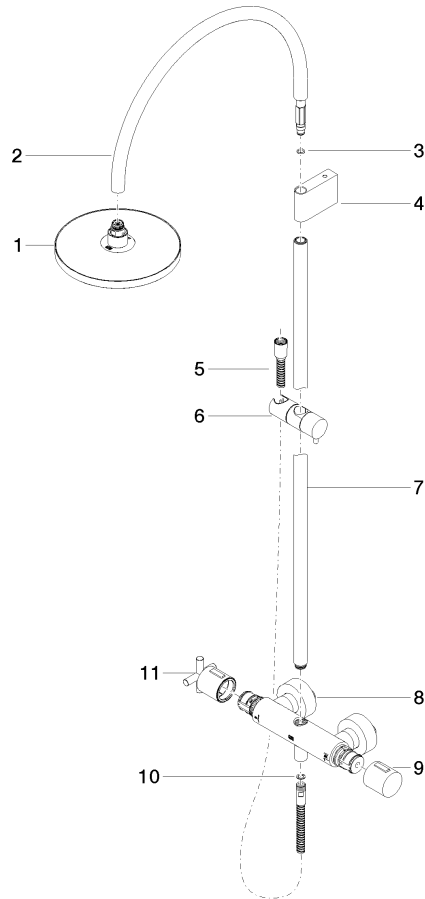

TARA Showerpipe mit Brause-Thermostat ohne Handbrause FlowReduce 220 mm - Dark Chrome

TARA

34 458 892

- Ausladung Standbrause 452 mm
 - Regenbrause: PURE RAIN, Durchfluss max. 7 l/min (bei 3 Bar)
 - Funktion ab: 6 l/min
 - Regenbrause Ø 220 mm
 - Regenbrause mit Antikalk-System
 - Drehumstellung mit Mengenregulierung und Absperrfunktion
 - Schubrosetten Ø 70 mm
 - Höhe Armatur bis Regenbrause (Unterkante) 964 mm
 - Höhe Armatur bis Oberkante Bogen 1267 mm
 - Stichmaß 150 mm ± 13 mm
 - Metallbrauseschlauch 1750 mm mit integriertem Verdrehschutz
 - Anschluss 1/2"
 - Wandrohr mit Schieber
 - Rohrdurchmesser 23,5 mm
 - Dieses Produkt leistet einen Beitrag zur Erfüllung der Vorgaben von nachhaltigen Gebäudezertifizierungen, z.B. LEED®, BREEAM®, DGNB
- Dieser Artikel enthält keine Handbrause!
Eigensicher gegen Rückfließen.

Benötigtes Zubehör

	SERIENNEUTRAL Handbrause - Dark Chrome	28 029 979-19
--	---	---------------

Benötigtes Zubehör

	SERIENNEUTRAL Handbrause - Dark Chrome	28 029 979-19 0010
--	---	--------------------

34 458 892
mm [inches]
1:10

TARA Showerpipe mit Brause-Thermostat ohne Handbrause FlowReduce 220
mm - Dark Chrome

TARA

34 458 892

Zertifikate

WRAS_2204

LGA_38

Belgaqua_22_283_2

34 458 892

Produktversion ab 5/1/2022

Ersatzteile für die
anderen
Oberflächenvarianten
finden Sie hier:
Chrom

TARA Showerpipe mit Brause-Thermostat ohne Handbrause FlowReduce 220
mm - Dark Chrome

TARA

34 458 892

Ersatzteilstückliste